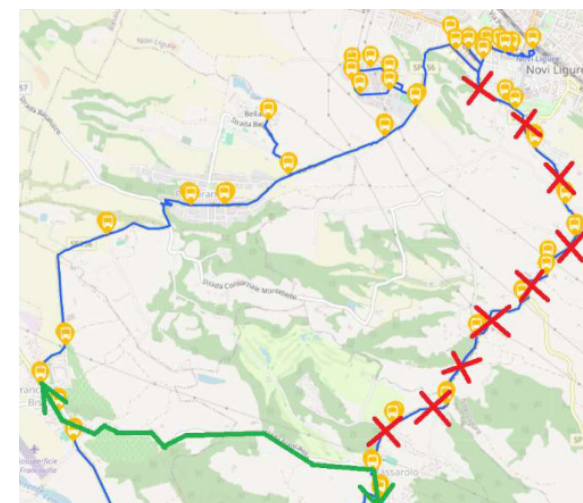

**Novi L. > Francavilla / S. Cristoforo > Gavi**

Corsa	002	006	008	010	014	012	016	022	028	026
Periodo	A-4	AN	A-4	AN	SC	SC	AN	A-4	4A	A-4
Cadenza	F6	F6	F6	F6	F5	F5	F6	F6	F6	F6
Note		1								

40001	NOVI LIGURE - Stazione FS	06.25	08.10	11.50	11.55	13.25	13.25	13.50	16.45	16.45	17.30
42115	NOVI LIGURE - Via Croce / Piazza Moro			11.55				13.55			17.35
40556	PASTURANA - Novi 2		08.17	12.03				13.34	14.03		17.43
42105	PASTURANA - Piazza Spinola	06.33	08.20	12.07				13.37	14.07		17.47
42100	FRANCAVILLA BISIO - Municipio	06.39	08.25	12.14				13.44	14.14		17.54
40156	FRANCAVILLA BISIO - Piazza Kennedy	06.40	08.26	12.15				13.45	14.15		17.55
42067	TASSAROLO - Municipio				12.06	13.36			16.56	16.56	
42062	ROVERETO / PESSENTI - Pessenti				12.10	13.40			17.00	17.00	
42056	ROVERETO / PESSENTI - Rovereto chiesa				12.14	13.44			17.04	17.04	
42044	SAN CRISTOFORO - Piazzale Chiesa		08.35		12.20	13.50			17.10	17.10	
40194	GAVI - Piazza Roma				12.30	14.00					17.20

**Attenzione!**

Dal 14 ottobre al 9 dicembre 2024 tutte le corse della linea 39 Gavi - S. Cristoforo - Francavilla - Novi L. instradate via Tassarolo verranno deviate sulla strada comunale che collega Tassarolo con Francavilla Bisio. Tutte le fermate tra Tassarolo e Novi sono sospese per tutta la durata dei lavori.

I bus provenienti da Gavi, a Tassarolo non transiteranno sulla SP158 ma entreranno nel paese percorrendo Via Mazzini e proseguiranno passando sotto al ponte della provinciale SP158. Per questo motivo, la fermata del bivio campo sportivo viene spostata su Via Mazzini.

**Note:**

1 Giro ad anello su percorso Novi Ligure > Pasturana > Francavilla Bisio > San Cristoforo > Rovereto/Pessenti > Tassarolo > Novi Ligure.