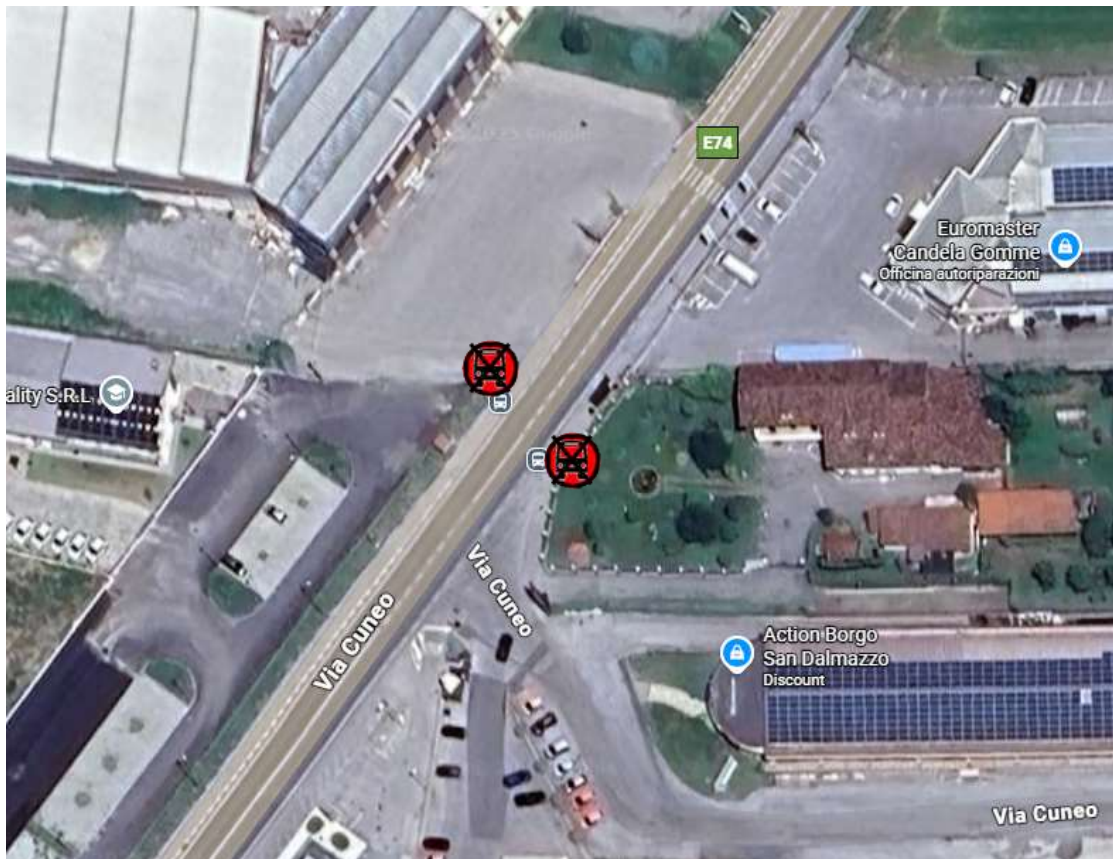

LINEA 93 CUNEO – VINADIO**LINEA 1 CUNEO - ROCCAIONE****LINEA 111 BORGO SAN DALMAZZO – MICHELIN****LINEA 116 CUNEO - ROASCHIA****BORGO SAN DALMAZZO: lavori di scavo in via Cuneo**

FERMATA SOPPRESSA

A causa di lavori di scavo in via Cuneo, a Borgo San Dalmazzo zona Action, incompatibili con il mantenimento delle fermate, si comunica che

**da Giovedì 8 Gennaio 2026
fino a termine lavori**

le corse delle linee in titolo **non effettueranno la fermata VIA CUNEO/CANDELA** in entrambe le direzioni.

Fermate **soppresse:**

VIA CUNEO/CANDELA