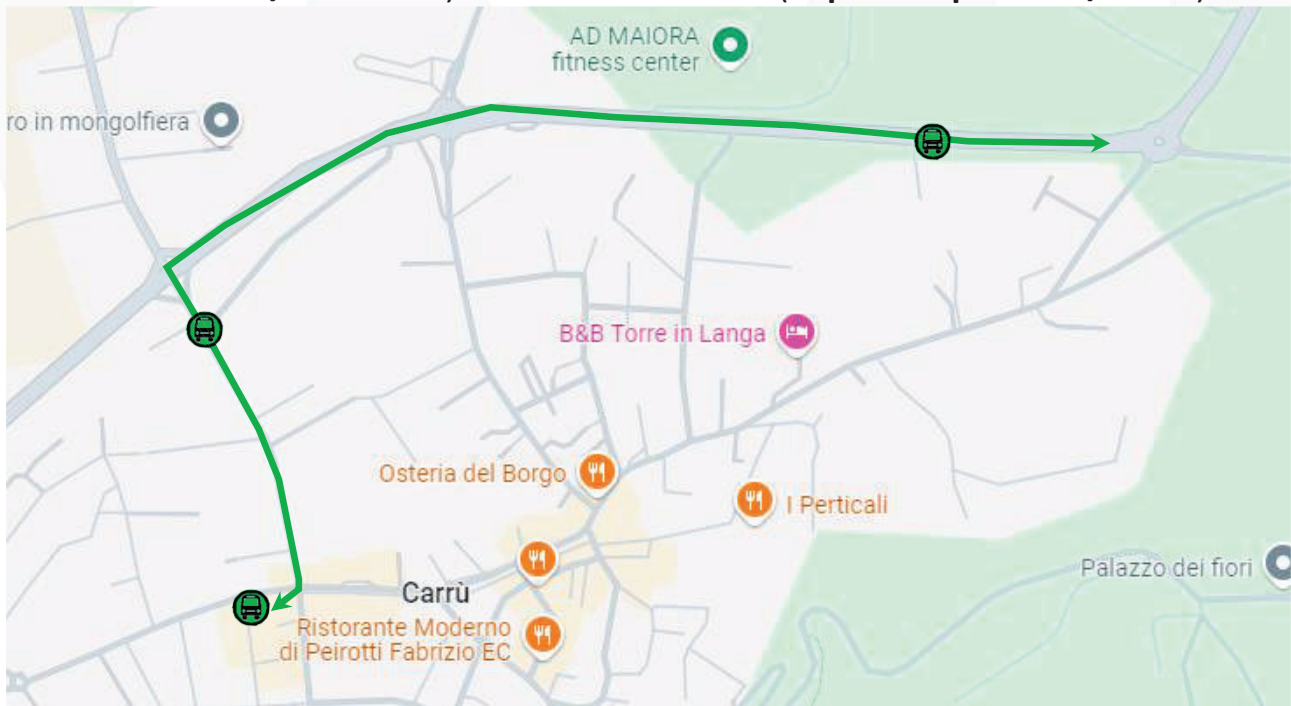

LINEA 415 CEVA - CARRÙ - BRA

Modifiche di esercizio

Si comunica che a decorrere da

Mercoledì 11 Settembre 2024

verranno apportate le seguenti modifiche riguardo la linea in titolo:

- Viene **soppressa**, il **Sabato scolastico**, la **corsa 415013** in partenza alle ore 05:45 da Ceva per Carrù;
- La corsa **415062**, dal Lunedì al Venerdì scolastici, verrà **anticipata di 4 minuti e prolungata fino a Farigliano**, pertanto la **corsa partirà alle ore 13:33 da Bra per Farigliano**;
- Viene **soppressa la corsa 415070**, scolastica dal Lunedì al Venerdì, in partenza alle ore 14:05 da Monchiero per Dogliani;
- Viene **soppressa la corsa 415079**, scolastica dal Lunedì al Venerdì, in partenza alle ore 14:05 da Narzole per Bra;
- **Tutte le corse in ingresso ed uscita da Carrù** effettueranno il seguente percorso con relative fermate: **...VIA CIRCONVALLAZIONE SP9 (fermata VIA CIRCONVALLAZIONE 7) – VIA BENE VAGIENNA (fermata VIA BENE VAGIENNA/VIA CIRCO) – PIAZZA MERCATO (Capolinea partenza/arrivo).**

Di seguito viene pubblicato il nuovo orario in vigore dall'11 Settembre 2024.

Saluzzo, 3 Settembre 2024

Consorzio Granda Bus

LINEA 415 CEVA - CARRÙ - BRA

TPL EXTRAURBANO PROVINCIA DI CUNEO

IN VIGORE DAL 11 SETTEMBRE 2024