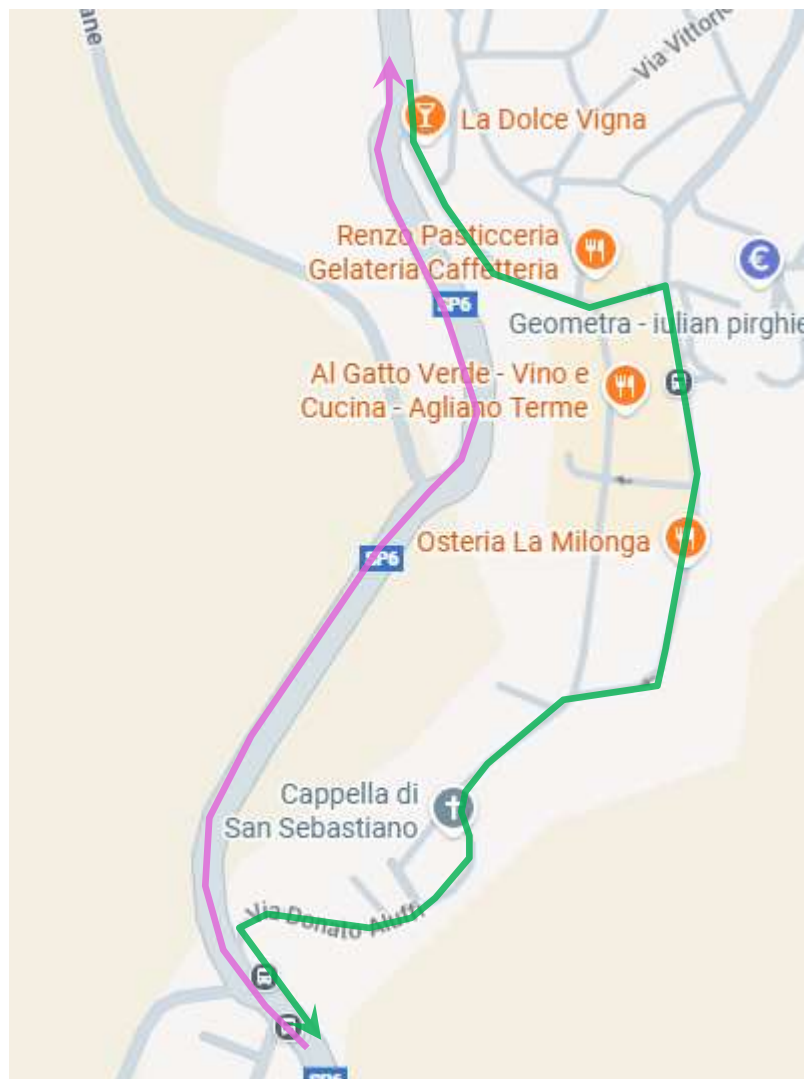

**LINEA 41 CANELLI – ASTI****LINEA 95 ASTI - NIZZA****AGLIANO T.ME: chiusura via Principe Amedeo**

# FERMATATA SOPPRESSA

Data la chiusura di via Principe Amedeo ad Agliano T.me per lavori di pavimentazione, si comunica che

**da Lunedì 16 Febbraio  
a Venerdì 8 Maggio 2026**

le corse delle linee in titolo, **in direzione Asti**, effettueranno il seguente percorso alternativo: **Canelli ... SP6 – VIA MARTIRI LIBERTÀ – VIA ALLE FONTANE – VIA MAZZINI**, percorso regolare.

Fermate **soppresse** (direzione Asti):

- 🚫 **BIVIO MONSARINERO**
- 🚫 **VIA MAZZINI/PIAZZA AMEDEO**

Fermata **provvisoria** (direzione Asti):

- 🚧 **VIA MAZZINI/VIA FONTANE**

**Si specifica che, nella direzione Asti – Canelli/Nizza, il percorso e le fermate restano regolari.**