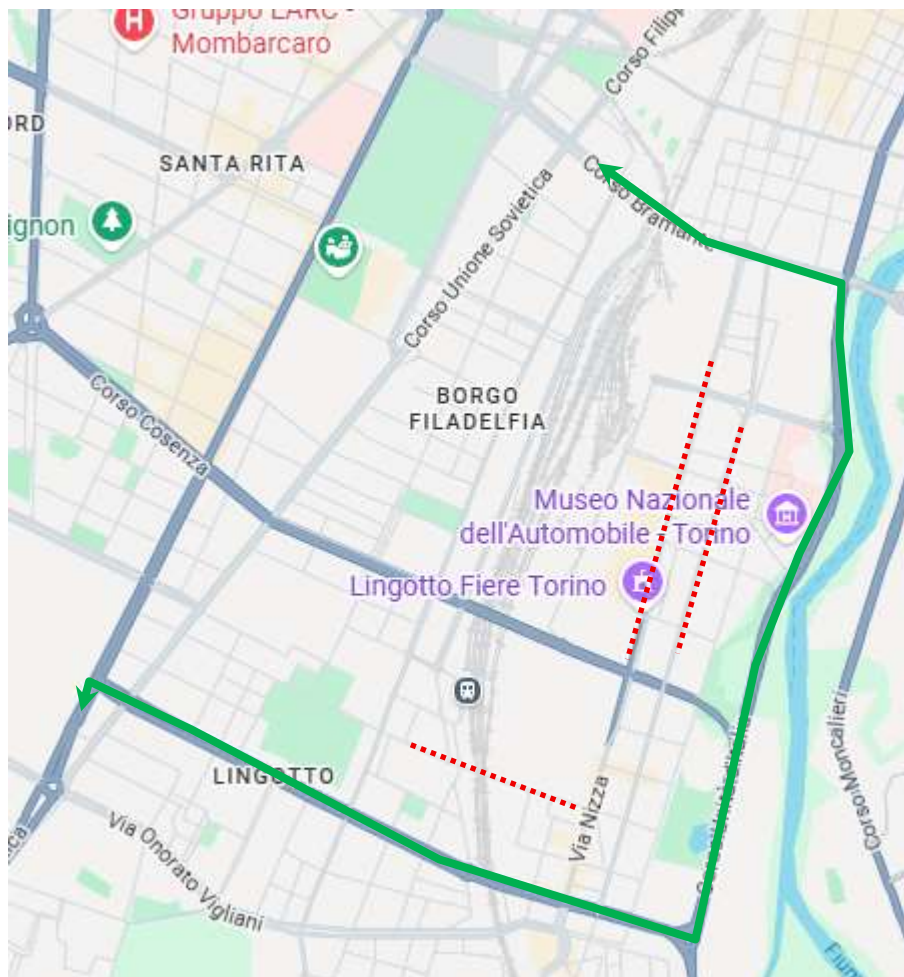

LINEA 91T – 259S TORINO – SALUZZO

LINEA 299V – 299T SALUZZO – VILAFRANCA – TORINO

LINEA 260 PANCALIERI – TORINO

LINEA 108 – 259A ALBA - TORINO

LINEA 259 CARMAGNOLA - TORINO

TORINO: manifestazione Coldiretti

Le corse delle linee in oggetto effettueranno le seguenti deviazioni di percorso:

Linee 91T 259S – 108 259A - 259

... C.SO MARONCELLI – CORSO UNITÀ D'ITALIA –
CORSO DOGLIOTTI - CORSO BRAMANTE – CAPOLINEA
DE CRISTOFORIS – CORSO BRAMANTE – CORSO
DOGLIOTTI – CORSO UNITÀ D'ITALIA – CORSO TRIESTE,
percorso regolare.

SOPPRESSE  LE FERMATE DI VIA NIZZA E VIA
GENOVA.

ATTIVATE  IN ENTRAMBE LE DIREZIONI LE FERMATE
GTT "MOLINETTE" IN CORSO BRAMANTE.

Linee 299 - 260

... PIAZZALE CAIO MARIO – CORSO TRAIANO - C.SO MARONCELLI – CORSO UNITÀ D’ITALIA – CORSO DOGLIOTTI - CORSO BRAMANTE – CAPOLINEA DE CRISTOFORIS – CORSO BRAMANTE – CORSO DOGLIOTTI – CORSO UNITÀ D’ITALIA – C.SO MARONCELLI – CORSO TRAIANO – PIAZZALE CAIO MARIO, percorso regolare.

SOPPRESSE  LE FERMATE DI VIA NIZZA E VIA GENOVA E VIA PASSO BUOLE.

ATTIVATE  IN ENTRAMBE LE DIREZIONI LE FERMATE GTT “MOLINETTE” IN CORSO BRAMANTE.

ATTIVATE  IN ENTRAMBE LE DIREZIONI LE FERMATE GTT “PIO VII” IN CORSO TRAIANO.