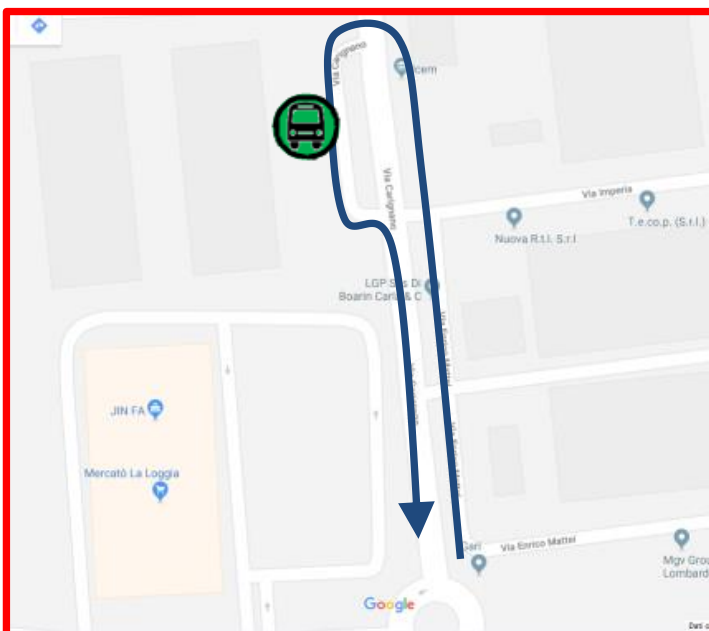

**LINEA 91T TORINO – SALUZZO****LINEA 108 TORINO – ALBA****LINEA 259 TORINO – CARMAGNOLA****LA LOGGIA: modifica di percorso per Carnevale**

# FERMATA SOPPRESSA

Vista l'ordinanza pervenuta dal Comune di La Loggia, con la quale ordina la chiusura al transito sulla Via Bistolfi (ex SR 20) per Carnevale, si comunica che

**dalle ore 12:55 alle ore 22:00**  
**di Sabato 2 Marzo 2024**

in La Loggia, sia in direzione Saluzzo che in direzione Torino, le corse effettuano le fermate:

**SABBIONI****STRADA CARIGNANO 52 (fermata provvisoria come indicato nella mappa)**

Vengono **SOPPRESSE** temporaneamente le seguenti fermate in entrambe le direzioni:

**VIA RONCHI/ALESSIO****LA LOGGIA****LARGO C. PAVESE**