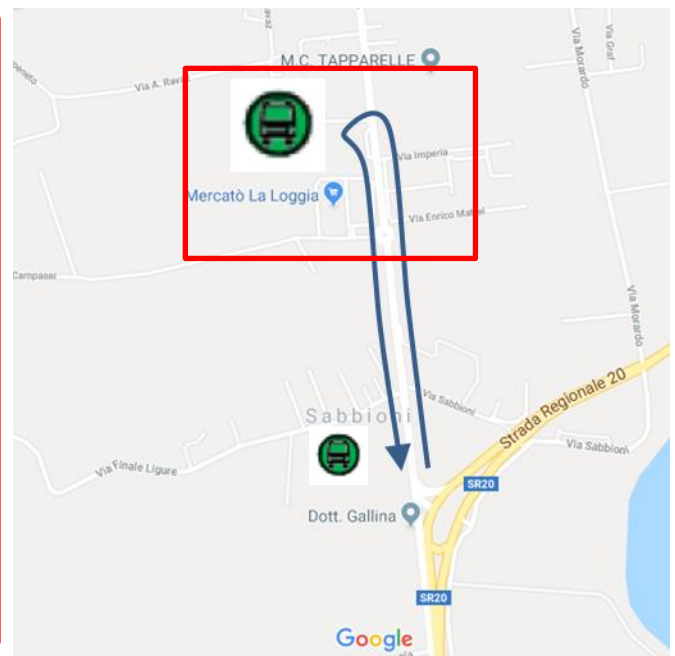

**LINEA 91T TORINO – SALUZZO****LINEA 108 TORINO – ALBA****LINEA 259 TORINO – CARMAGNOLA****LA LOGGIA: modifica di percorso per Carnevale**

# FERMATA SOPPRESSA

Vista l'ordinanza pervenuta dal Comune di La Loggia, con la quale ordina la chiusura al transito sulla Via Bistolfi (ex SR 20) per Carnevale, si comunica che

**dalle ore 12:55 alle ore 22:00**  
**di Sabato 2 Marzo 2024**

in La Loggia, sia in direzione Saluzzo che in direzione Torino, le corse effettuano le fermate:

**SABBIONI****STRADA CARIGNANO 52 (fermata provvisoria come indicato nella mappa)**

Vengono **SOPPRESSE** temporaneamente le seguenti fermate in entrambe le direzioni:

**VIA RONCHI/ALESSIO****LA LOGGIA****LARGO C. PAVESE**