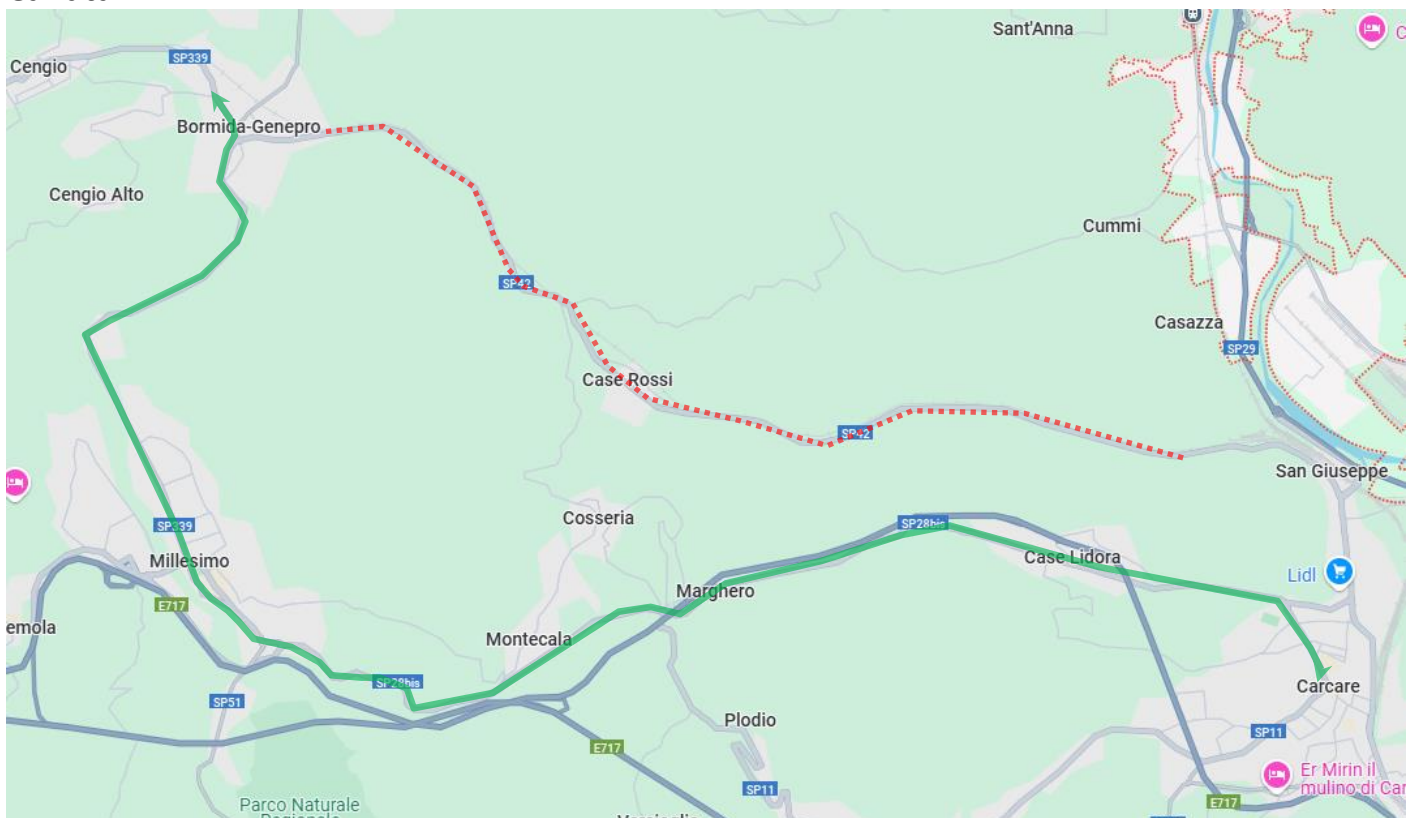

LINEA 166 CORTEMILIA - CARCARE**CENGIO – SAN GIUSEPPE: deviazione Millesimo per lavori sp 42**

FERMATA SOPPRESSA

Per consentire l'esecuzione di lavori stradali sulla Sp 42 tra Cengio e San Giuseppe, si comunica che

Mercoledì 18 Dicembre 2024
dalle ore 08:30 alle ore 16.30

le corse delle linee in titolo effettueranno il seguente percorso provvisorio deviando per Millesimo:

... CENGIO – SP 339 – MILLESIMO – SP 28 BIS – CARCARE via del Collegio – piazza Atanasio Canata.

Vengono pertanto **SOPPRESSE** le seguenti fermate:

- 🚫 **STAZIONE FS - SAN GIUSEPPE CAIRO**
- 🚫 **C.SO MARCONI – SAN GIUSEPPE CAIRO**
- 🚫 **VIA COSSERIA/LIDL - CARCARE**