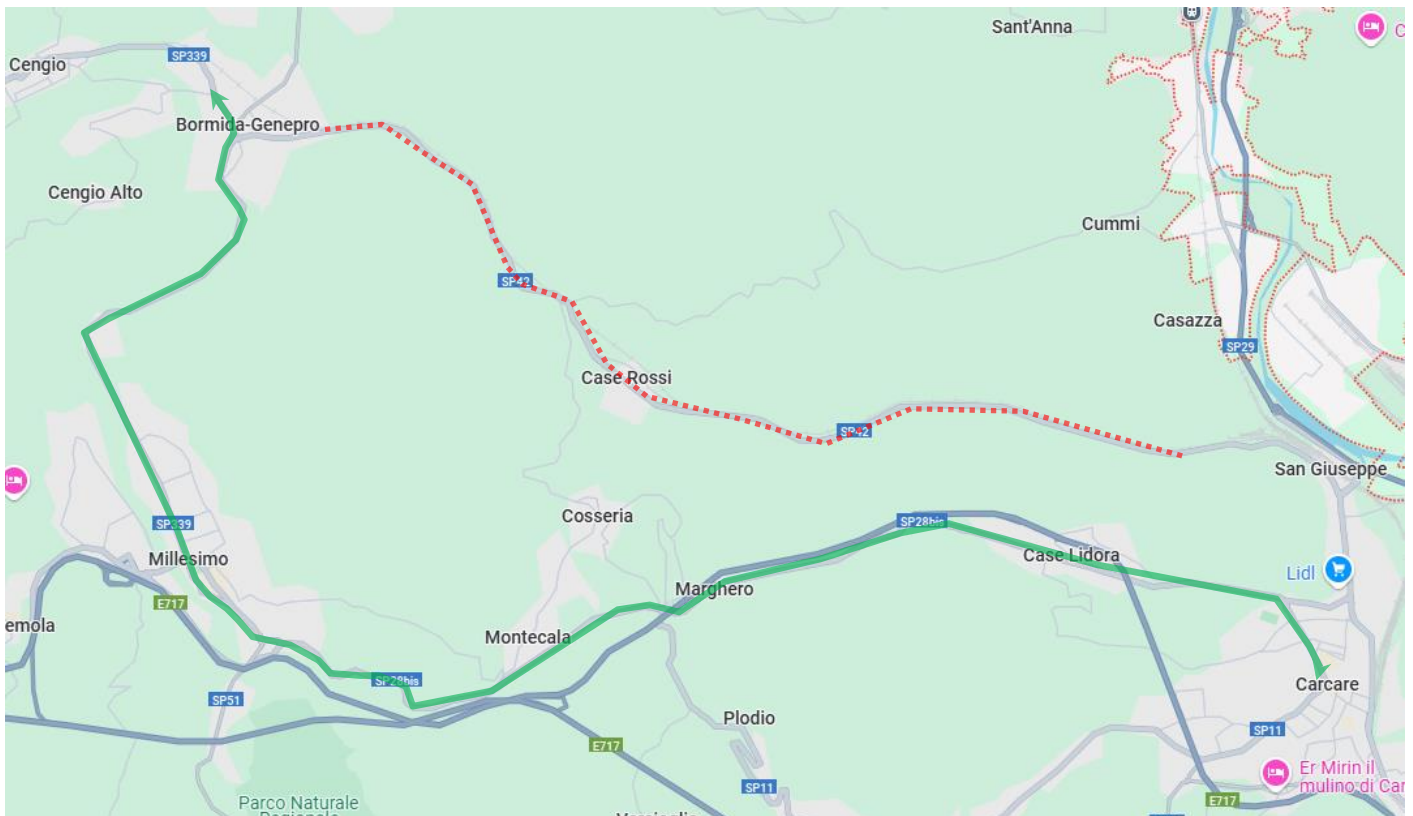

LINEA 166 CORTEMILIA - CARCARE**CENGIO – SAN GIUSEPPE: deviazione Millesimo per lavori sp 42**

FERMATA SOPPRESSA

Per consentire l'esecuzione di lavori stradali sulla Sp 42 tra Cengio e San Giuseppe, si comunica che

Venerdì 29 Novembre 2024
dalle ore 08:30 alle ore 16.30

le corse delle linee in titolo effettueranno il seguente percorso provvisorio deviando per Millesimo:

... CENGIO – SP 339 – MILLESIMO – SP 28 BIS – CARCARE via del Collegio – piazza Atanasio Canata.

Vengono pertanto **SOPPRESSE** le seguenti fermate:

- 🚫 **STAZIONE FS - SAN GIUSEPPE CAIRO**
- 🚫 **C.SO MARCONI – SAN GIUSEPPE CAIRO**
- 🚫 **VIA COSSERIA/LIDL - CARCARE**