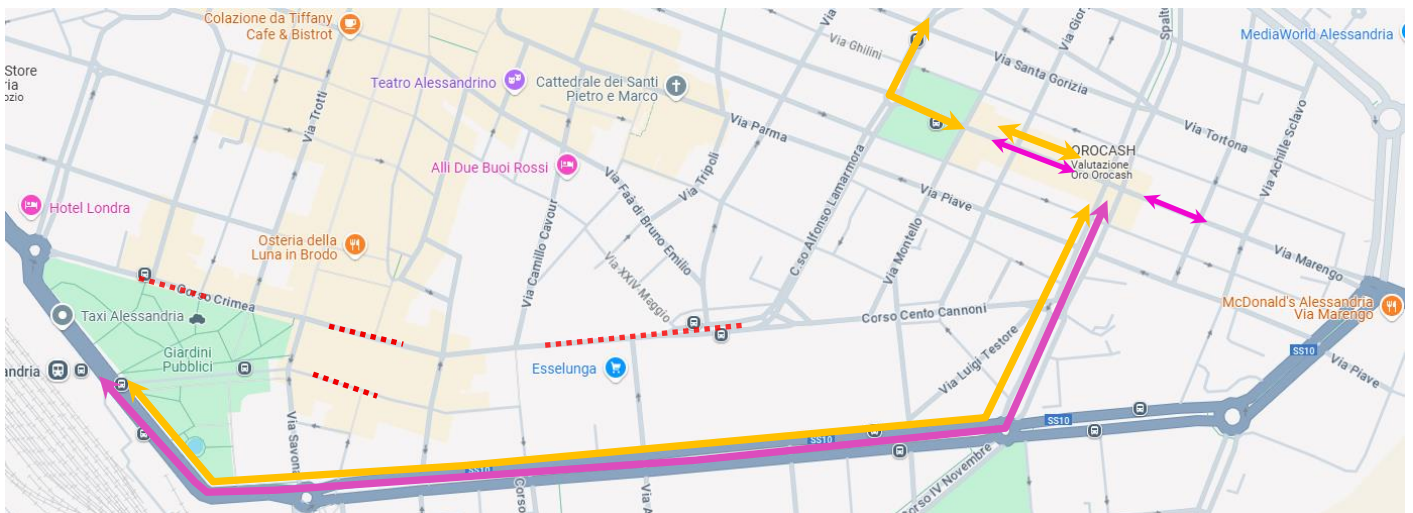

**LINEA 9 VOGHERA – SALE - ALESSANDRIA****LINEA 40 FABBRICA CURONE – TORTONA - ALESSANDRIA****LINEA 61 NOVI LIGURE - ALESSANDRIA****LINEA 99 SERVIZI SCOLASTICI ALESSANDRIA****ALESSANDRIA: lavori teleriscaldamento corso Cento Cannoni**

# FERMATA SOPPRESSA

Per consentire l'esecuzione di lavori alla rete di teleriscaldamento in corso Cento Cannoni ad Alessandria, si comunica che

**Da Mercoledì 5 Novembre 2025****A Lunedì 15 Dicembre 2025**

le corse delle linee in titolo effettueranno il seguente percorso alternativo:

Linee 9 - 40 – 61 entrambe le direzioni (fucsia in mappa):

**STAZIONE FS – C.SO BORSALINO – SPALTO GAMONDIO – VIA MARENGO – PIAZZA MATTEOTTI inversione – VIA MARENGO, percorso regolare.**

Linea 99 entrambe le direzioni (arancione in mappa):

**... STAZIONE FS – C.SO BORSALINO – SPALTO GAMONDIO – VIA MARENGO – P.ZA MATTEOTTI – CORSO LAMARMORA - VOLTA.**

Fermate **SOPRESSE**:

-  **PIAZZA VALFRÈ**
-  **PIAZZA GARIBALDI**
-  **CORSO CRIMEA TRIBUNALE**