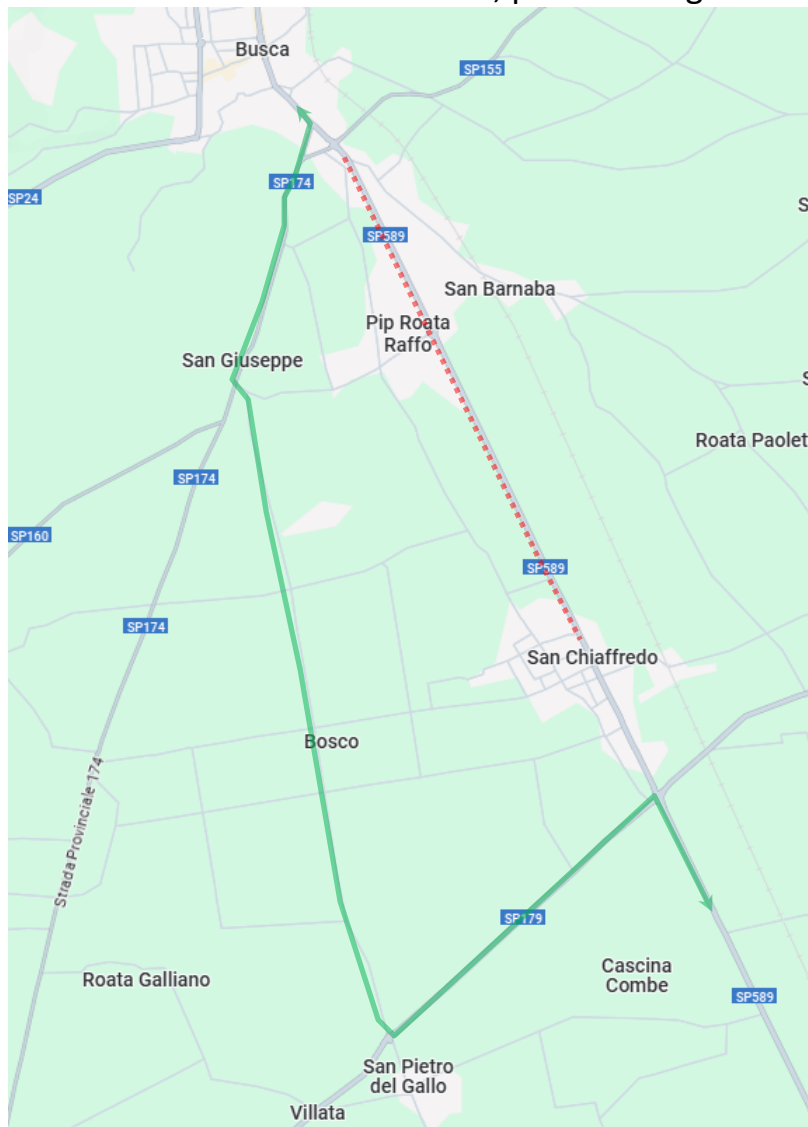

LINEA 91 CUNEO - SALUZZO

LINEA 95 DRONERO – BUSCA - CUNEO

BUSCA: fuga di gas sulla Sp 589 tra la rotonda del Penny e San Chiaffredo

FERMATATA SOPPRESSA

A seguito di una perdita di gas sulla Sp 589 a Busca tra la rotonda del Penny e San Chiaffredo, si comunica che

**dalle ore 09:30 di Venerdì 22 Novembre 2024
fino a termine necessità**

le corse delle linee in titolo osserveranno la seguente modifica di percorso in entrambe le direzioni:

...SP 589 – SP 179 – SP 197 via Cuneo - BOSCO - SP 197 via Cuneo – SP 174 VIA LORETO – SAN GIUSEPPE - C.SO PAPA GIOVANNI XXIII SP 589, percorso regolare.

Vengono SOPRESSE la tratta e le fermate da San Chiaffredo alla rotonda del Penny di Busca sulla Sp 589.