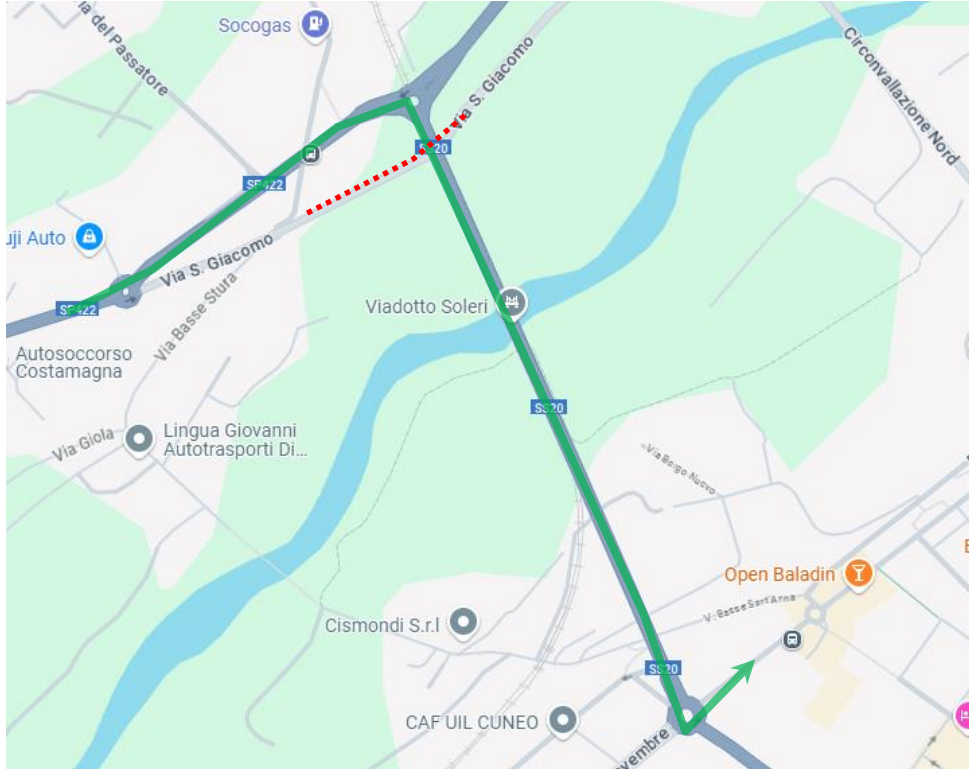

LINEA 92 ROCCABRUNA – DRONERO - CUNEO**CUNEO: Modifica percorso per lavori in via Salita San Giacomo**

FERMATA SOPPRESSA

Per consentire l'esecuzione di lavori in via Salita San Giacomo a Cuneo, si comunica che

Da Lunedì 18 Novembre 2024
Fino a termine dei lavori
(previsto per Venerdì 22 Novembre)

le corse della linea in titolo in arrivo da Dronero/Roccabruna effettuano la seguente deviazione di percorso:

...SP 422 - VIADOTTO SOLERI – CORSO KENNEDY – PIAZZA TORINO, percorso regolare.

Vengono **SOPPRESSE** le fermate di:

CUNEO – Tetto Franco

CUNEO – Ponte Vecchio