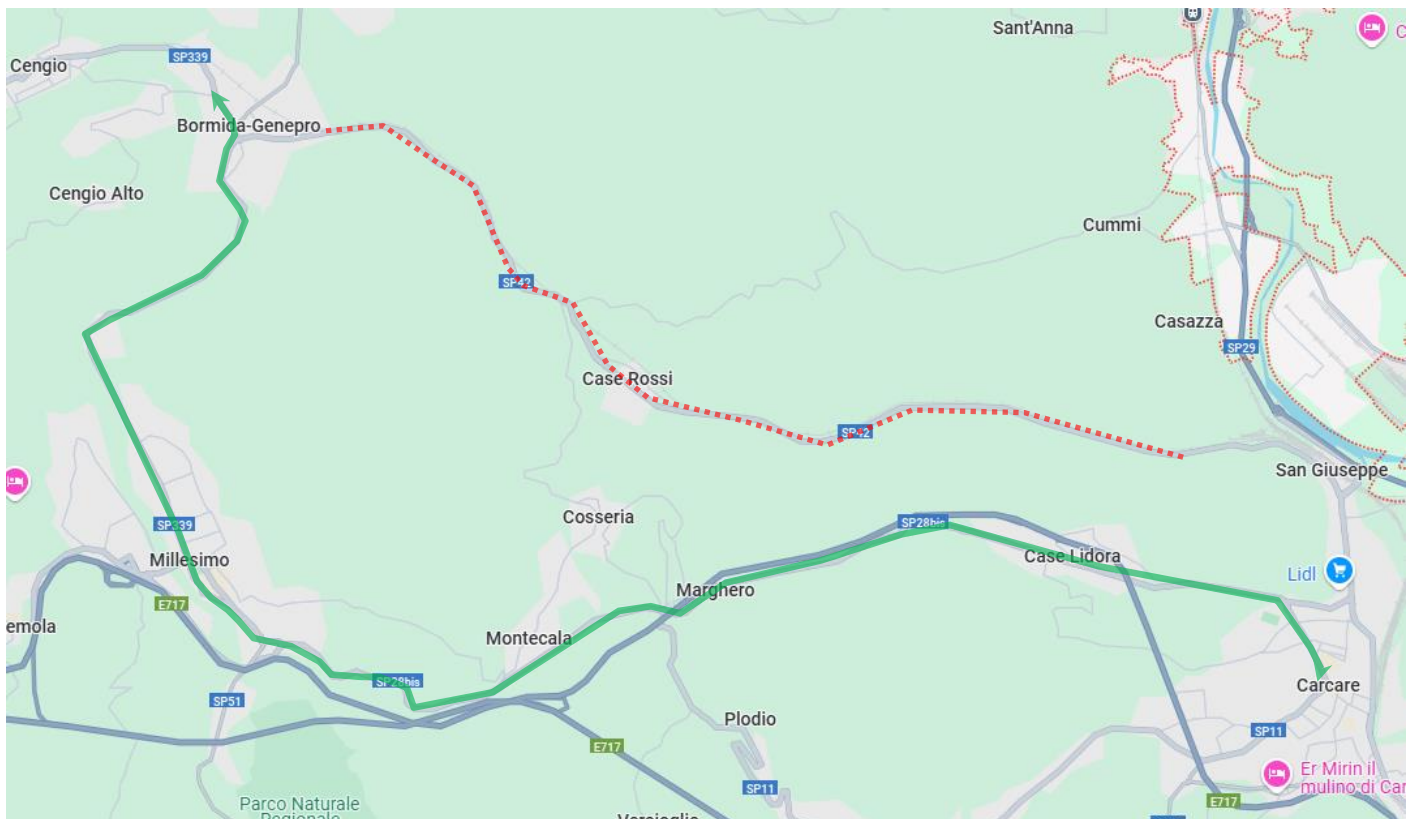

LINEA 166 CORTEMILIA - CARCARE**CENGIO – SAN GIUSEPPE: deviazione Millesimo per lavori sp 42**

FERMATA SOPPRESSA

Per consentire l'esecuzione di lavori stradali sulla Sp 42 tra Cengio e San Giuseppe, si comunica che

Lunedì 18, Martedì 19 e Mercoledì 20 Novembre 2024
dalle ore 09:00 alle ore 11.45

e

Giovedì 21 Novembre 2024
dalle ore 08:30 alle ore 16.30

le corse delle linee in titolo effettueranno il seguente percorso provvisorio deviando per Millesimo:

... CENGIO – SP 339 – MILLESIMO – SP 28 BIS – CARCARE via del Collegio – piazza Atanasio Canata.

Vengono pertanto **SOPRESSE** le seguenti fermate:

- 🚫 **STAZIONE FS - SAN GIUSEPPE CAIRO**
- 🚫 **C.SO MARCONI – SAN GIUSEPPE CAIRO**
- 🚫 **VIA COSSERIA/LIDL - CARCARE**