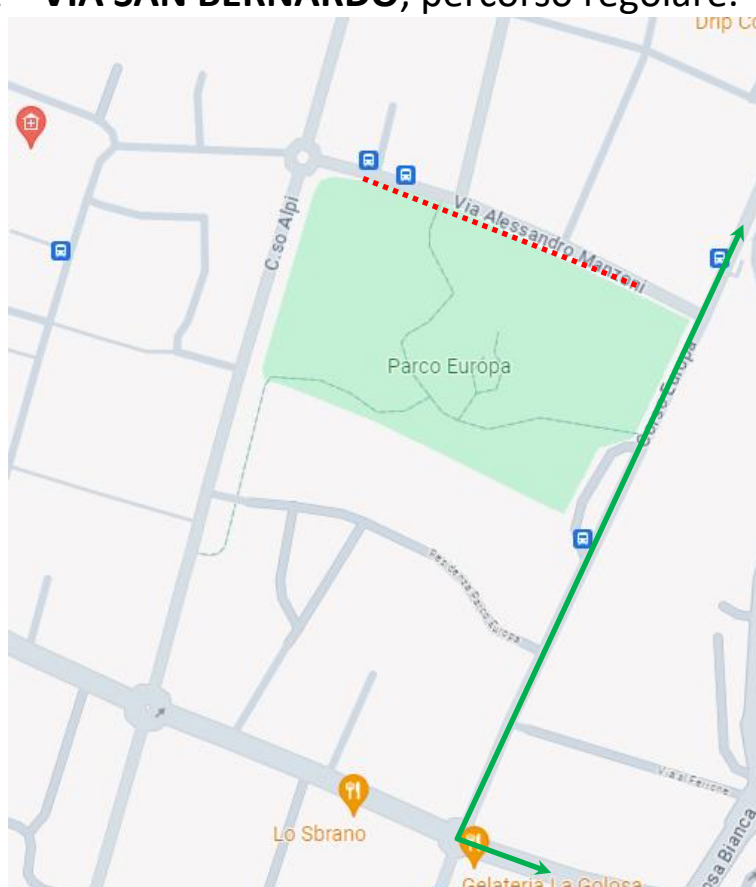

LINEA 100/164 MONDOVÌ – SAN MICHELE - CEVA

MONDOVÌ: chiusura via Manzoni/via Piemonte

FERMATA SOPPRESSA

Per consentire l'esecuzione di lavori stradali in via Manzoni angolo via Piemonte a Mondovì, si comunica che

**dalle ore 16:30 di Mercoledì 21 Febbraio 2024
fino a nuova comunicazione**

le corse della linea in titolo effettueranno il seguente percorso alternativo:
...**CORSO EUROPA – VIA SAN BERNARDO**, percorso regolare.

Vengono **SOPRESSE** le seguenti fermate:

 **VIA MANZONI**

 **VIA SAN BERNARDO/CARASSONA**