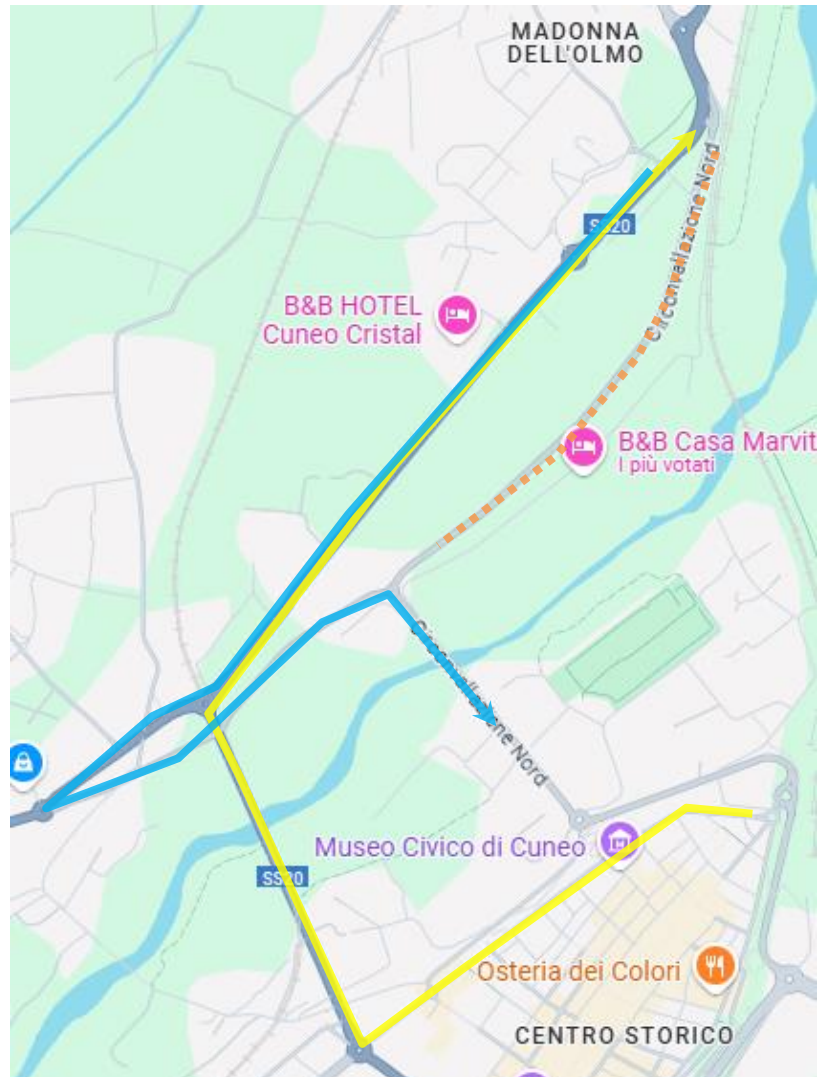

LINEA 91 CUNEO – SALUZZO

LINEA 95 CUNEO – BUSCA - DRONERO

LINEA 111 BORGO S. DALMAZZO – MICHELIN

LINEA 4 CUNEO – SAN PIETRO GALLO

LINEA 8 CUNEO - CENTALLO

CUNEO: lavori stradali Circonvallazione Nord

## FERMATATA SOPPRESSA

Per consentire lavori di pavimentazione sulla Circonvallazione Nord a Cuneo, tratto compreso fra il ponte vecchio e la rotonda per Madonna dell'Olmo, si comunica che

#### CHIUSURA CORSIA IN USCITA DA CUNEO

... CORSO GIOVANNI XXIII - PIAZZA TORINO –  
CORSO KENNEDY – VIADOTTO SOLERI – VIA  
TORINO SS20, percorso regolare.

dalle ore 12:30 alle ore 18:30

corsia uscita da Cuneo percorso regolare

#### CHIUSURA CORSIA IN ENTRATA A CUNEO

... VIA TORINO SS20 – VIA VALLE MAIRA SP422  
– VIA SAN GIACOMO – PONTE VECCHIO,  
percorso regolare.

Fermate **soppresse**:

**CIRCONVALLAZIONE NORD (LINEA 4)**