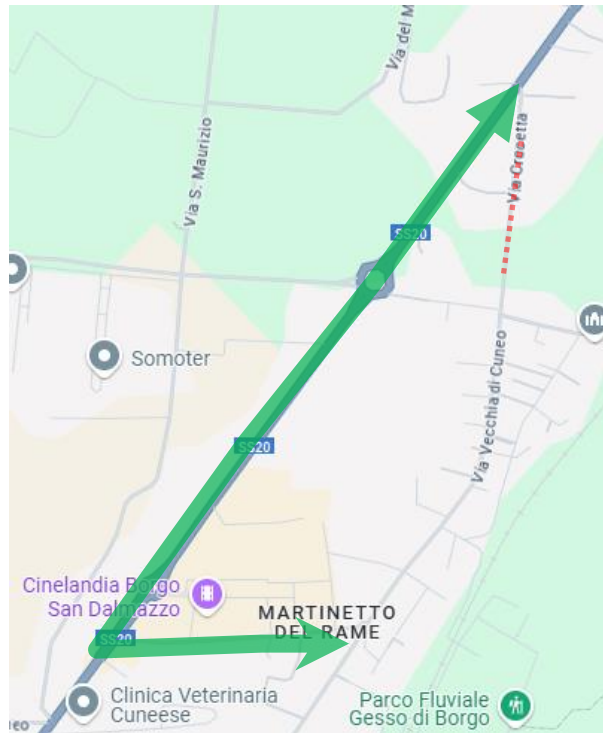

LINEA 1 CUNEO – CROCETTA**CUNEO: modifica di percorso in via Crocetta****FERMATA SOPPRESSA**

Per consentire l'esecuzione di lavori stradali in via Crocetta a Cuneo, si comunica che

**dalle ore 08:00 fino a termine servizio
di Mercoledì 13 Novembre 2024**

**(e, se lavori non terminati, dalle ore 08:00 di Giovedì 14
Novembre fino a termine lavori)**

le corse della linea in titolo, nella sola direzione "Cuneo – Roccavione", effettueranno il seguente percorso alternativo:

... **CORSO FRANCIA – VIA CUNEO – VIA ATTILIO FONTANA – VIA VECCHIA DI CUNEO**, percorso regolare.

Vengono **SOPPRRESSE** le seguenti fermate:

VIA CROCETTA/SCAMBIO

VIA CROCETTA/VIALE MISTRAL