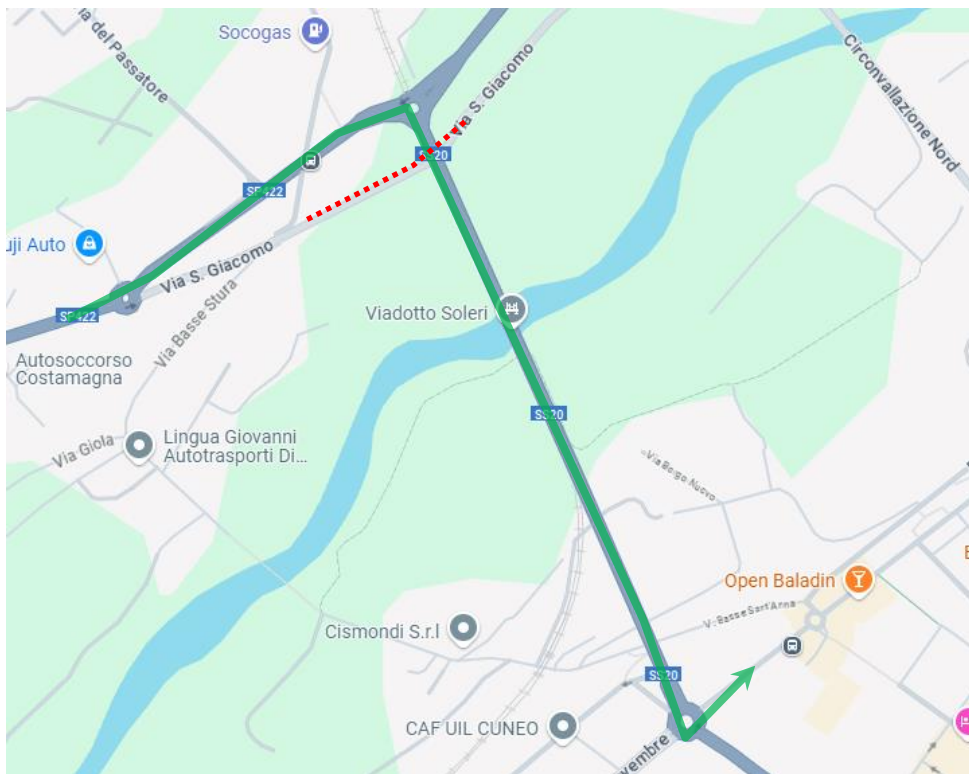

LINEA 92 ROCCABRUNA – DRONERO - CUNEO**CUNEO: Modifica percorso per lavori in via Salita San Giacomo**

FERMATA SOPPRESSA

Per consentire l'esecuzione di lavori in via Salita San Giacomo a Cuneo, si comunica che

**Da Sabato 9 Novembre 2024
A Domenica 17 Novembre 2024**

le corse della linea in titolo in arrivo da Dronero/Roccabruna effettuano la seguente deviazione di percorso:

...SP 422 - VIADOTTO SOLERI – CORSO KENNEDY – PIAZZA TORINO, percorso regolare.

Vengono **SOPRESSE** le fermate di:

-  **CUNEO – Tetto Franco**
-  **CUNEO – Ponte Vecchio**