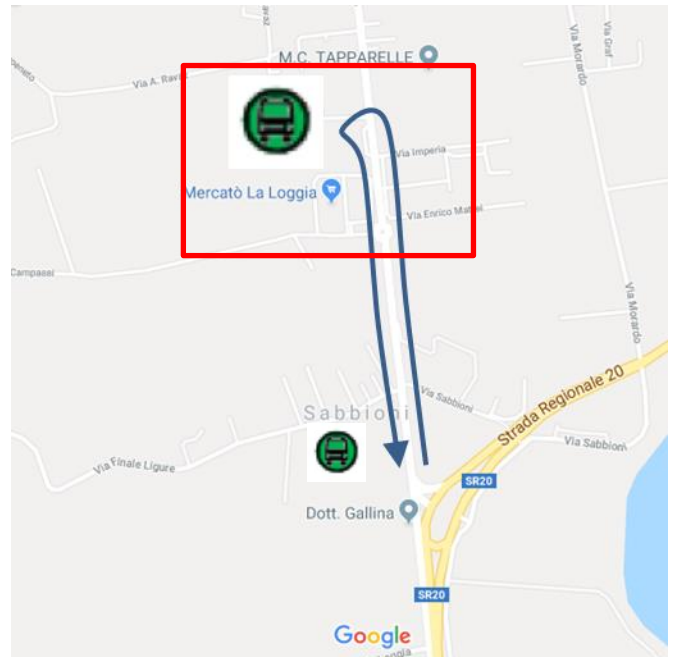

LINEA 91T 259S TORINO – SALUZZO**LA LOGGIA: modifica di percorso per manifestazione**

FERMATA SOPPRESSA

Vista l'ordinanza pervenuta dal Comune di La Loggia, con la quale ordina la chiusura al transito sulla Via Bistolfi (ex SR 20) in occasione della manifestazione "Fiera d'Autunno", si comunica che

Domenica 12 Ottobre 2025

in La Loggia, sia in direzione Saluzzo che in direzione Torino, le corse effettuano le fermate:

**SABBIONI****STRADA CARIGNANO 52 (fermata provvisoria come indicato nella mappa)**

Vengono soppresse temporaneamente le seguenti fermate in entrambe le direzioni di marcia:

**VIA RONCHI/ALESSIO****LA LOGGIA****LARGO C. PAVESE**