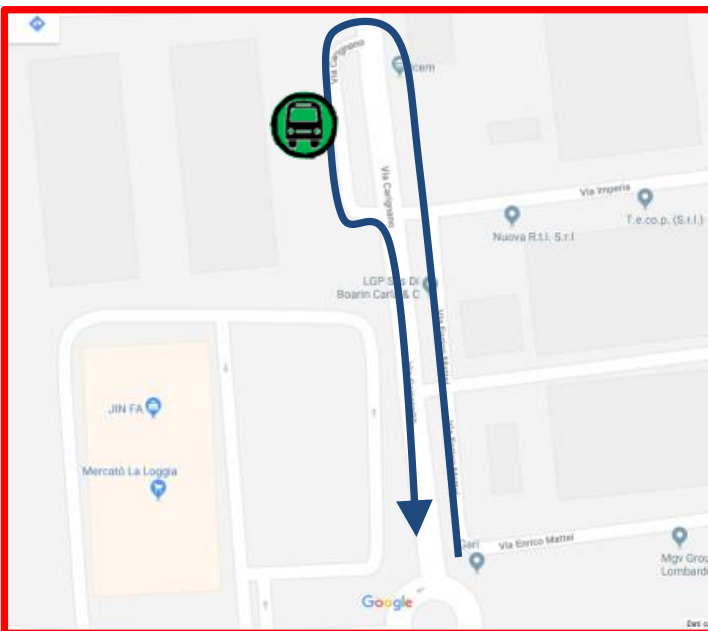

LINEA 91T 259S TORINO – SALUZZO**LA LOGGIA: modifica di percorso per manifestazione**

FERMATA SOPPRESSA

Vista l'ordinanza pervenuta dal Comune di La Loggia, con la quale ordina la chiusura al transito sulla Via Bistolfi (ex SR 20) in occasione della manifestazione "Fiera d'Autunno", si comunica che

Domenica 12 Ottobre 2025

in La Loggia, sia in direzione Saluzzo che in direzione Torino, le corse effettuano le fermate:

**SABBIONI****STRADA CARIGNANO 52 (fermata provvisoria come indicato nella mappa)**

Vengono soppresse temporaneamente le seguenti fermate in entrambe le direzioni di marcia:

**VIA RONCHI/ALESSIO****LA LOGGIA****LARGO C. PAVESE**