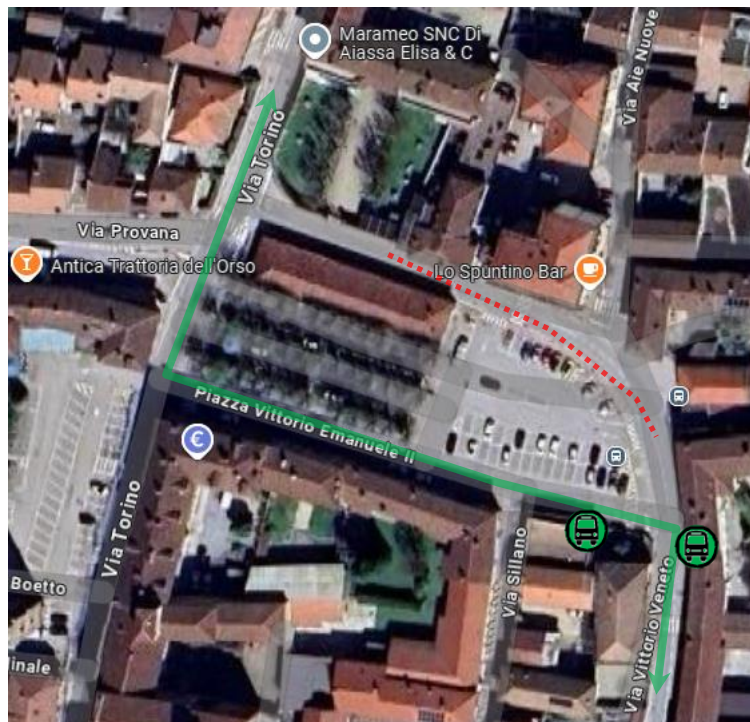

**LINEA 299 TORINO – VILAFRANCA – SALUZZO****LINEA 301 MORETTA – VILAFRANCA – AIRASCA SKF****VIGONE: lavori p.za Vittorio Emanuele e via Monsignor Ressa**

# FERMATA SOPPRESSA

Per consentire l'esecuzione di lavori in p.za Vittorio Emanuele II e via Monsignor Ressa a Vigone, si comunica che

**Mercoledì 2 Ottobre 2024  
e Venerdì 4 Ottobre 2024**

le corse delle linee in oggetto effettueranno il seguente percorso alternativo in entrambe le direzioni:

**...VIA VITTORIO VENETO – PIAZZA VITTORIO EMANUELE II – VIA TORINO**, percorso regolare.

Vengono **SOPPRESSE** le seguenti fermate:

 **PIAZZA VITTORIO EMANUELE II/VIA MONSIGNOR RESSIA**

Vengono **ISTITUITE** le seguenti fermate provvisorie:

 **VIA VITTORIO VENETO** (direzione Torino)

 **PIAZZA VITTORIO EMANUELE II** (direzione Villafranca P.te)