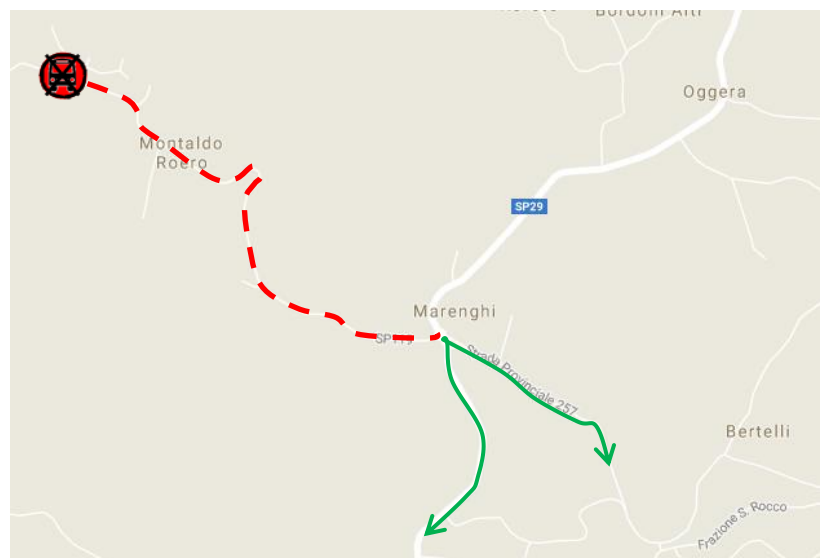

LINEA 50 ALBA - CANALE (Tre Rivi)**MONTALDO ROERO: modifica di percorso per lavori di pavimentazione in Piazza Viglione****FERMATATA SOPPRESSA**

Per consentire l'esecuzione di lavori di pavimentazione in Piazza Viglione a Montaldo Roero, si comunica che

Venerdì 16 Febbraio 2024

- la corsa 4702 in partenza alle ore 14:05 da Alba
- e la corsa 4704 in partenza alle ore 17:40 da Alba

non transiteranno nel centro del paese come illustrato nella cartina sottostante:

Viene pertanto **SOPPRESSA** la fermata:

**MONTALDO ROERO -
PIAZZA ALDO
VIGLIONE**

Gli utenti dovranno pertanto utilizzare la fermata di Borgata Marengi.