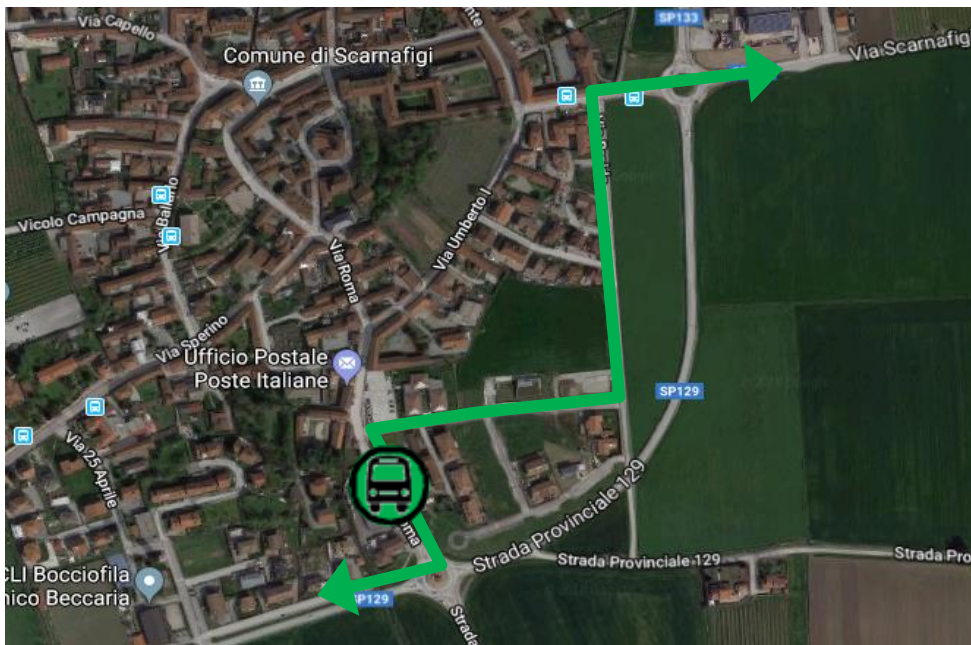

LINEA 97 SALUZZO - SAVIGLIANO FS**SCARNAFIGI: Modifica di percorso per manifestazione The Castle**

FERMATA SOPPRESSA

Per consentire lo svolgimento della manifestazione The Castle nel concentrico di Scarnafigi, si comunica che

dalle ore 19:00 fino a termine servizio

di Venerdì 25 Luglio 2025

e dalle ore 14:00 fino a termine servizio

di Sabato 26 Luglio 2025

le corse della linea in oggetto effettueranno il seguente percorso in entrambi i sensi di marcia:
... **STRADA PROVINCIALE 129 - VIA ROMA PALESTRA**  (fermata di carico/scarico) - **VIA BRAIDA - STRADA PROVINCIALE 129**, percorso regolare.

Vengono **SOPPRESSE** le fermate denominate:

-  **VIA SALUZZO** (Via Saluzzo)
-  **COLLEGIO** (Via Saluzzo)
-  **UFFICIO POSTALE** (Via Ballario)
-  **SCARNAFIGI** (Piazza)
-  **CASCINA SOLA** (direzione Saluzzo Via XXIV Maggio)