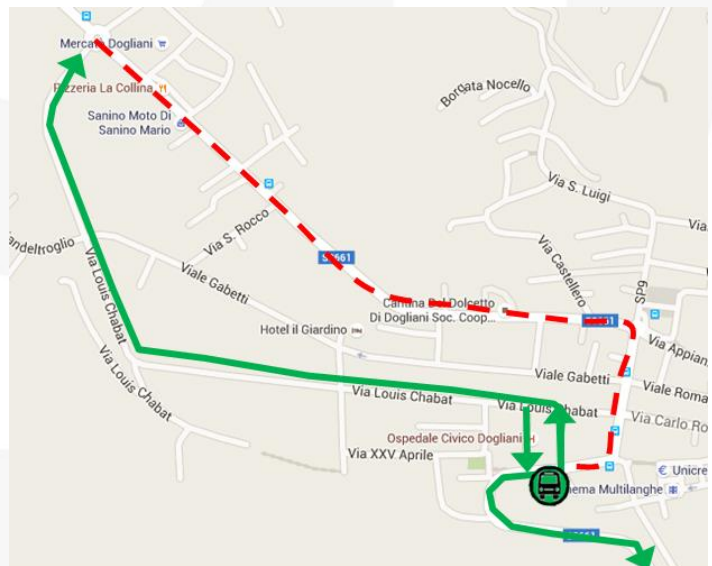

Linea 415 BRA – CARRÙ - CEVA

DOGLIANI: modifica percorso in occasione di manifestazione

A seguito dell'ordinanza del Comando di Polizia Locale del Comune di Dogliani con la quale ordina la chiusura al transito veicolare nel centro cittadino per consentire lo svolgimento di manifestazione, si comunica che

**dalle ore 14:00 di Venerdì 24 Maggio 2024
alle ore 24:00 di Domenica 26 Maggio 2024**

le corse della linea in oggetto provenienti da Farigliano effettuano il seguente percorso: **VIA SAVONA - VIA OSPEDALE - VIA L. CHABAT - VIA CIRCONVALLAZIONE**, percorso regolare.

le corse della linea in oggetto provenienti da Monchiero effettuano il seguente percorso: **VIA TORINO - VIA CIRCONVALLAZIONE - VIA L. CHABAT - VIA DIETRO OSPEDALE - VIA SAVONA**, percorso regolare.

Viene pertanto **SOPPRESSA** la fermata di

DOGLIANI – Piazza Umberto I
ed **ISTITUITA** una fermata temporanea in

Via SAVONA antistante la Caserma dei Carabinieri

Saluzzo, 16 Maggio 2024

Consorzio GRANDA BUS