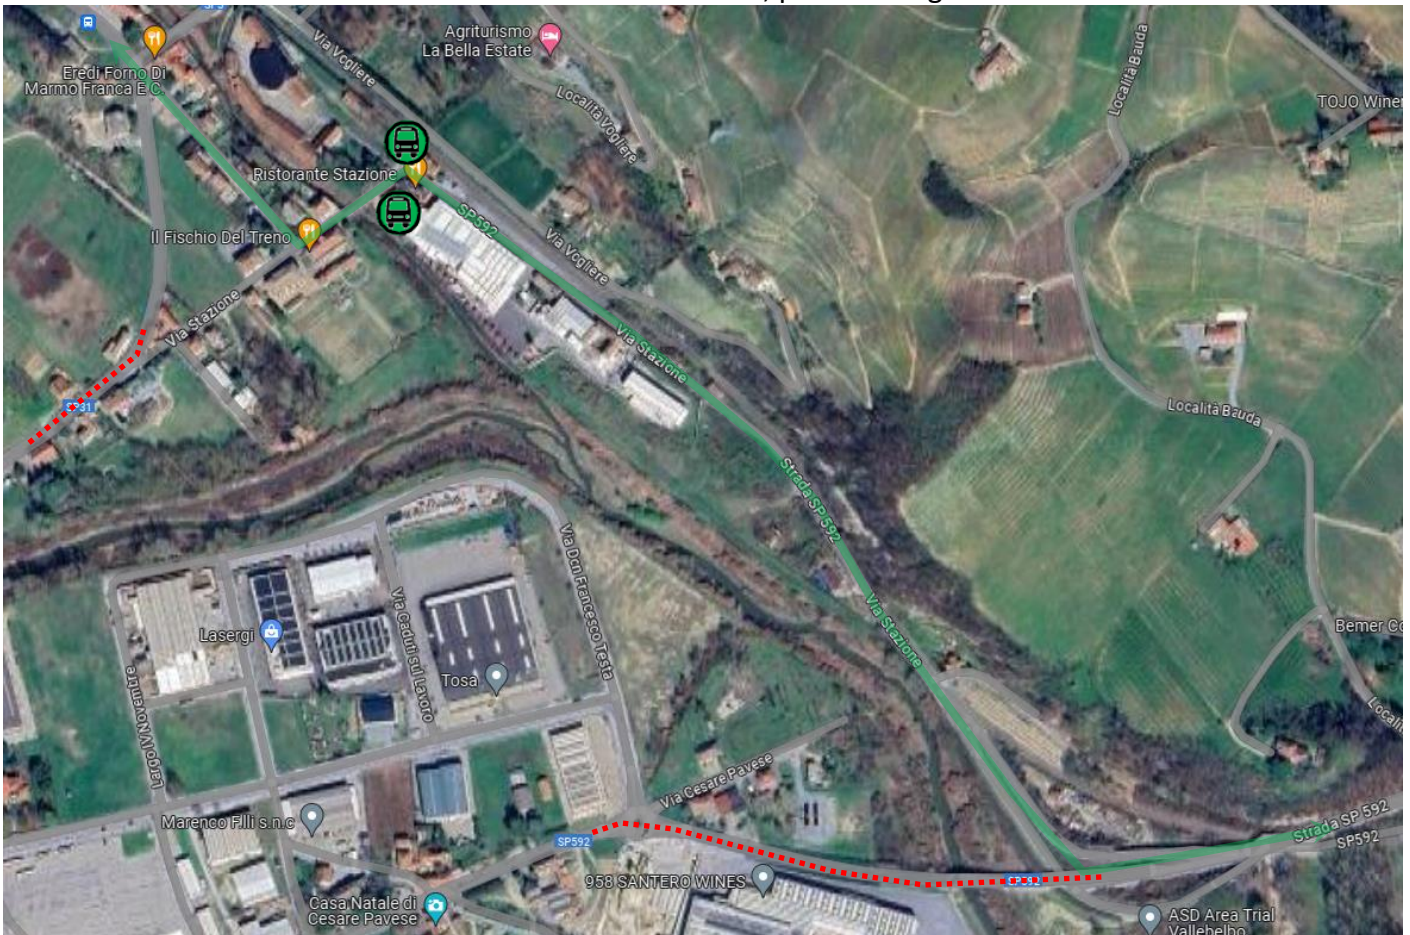

LINEA 43 CASTAGNOLE LANZE – NIZZA MONFERRATO**SANTO STEFANO BELBO: Modifica di percorso per manifestazione**

FERMATA SOPPRESSA

Per consentire l'esecuzione della manifestazione "la Notte Gialla" a Santo Stefano Belbo, si comunica che

Sabato 29 Giugno 2024**dalle ore 14:00 fino a termine servizio**

le corse della linea in titolo effettueranno la seguente modifica di percorso in entrambe le direzioni:

...SS 592 – VIA DELLE ROCCHE – VIA STAZIONE – VIA ALBA, percorso regolare.Vengono **SOPRESSE** le seguenti fermate

-  **MUSEO CESARE PAVESE**
-  **CORSO SABOTINO**
-  **VIA STAZIONE/VIA CIVETTA**

ed **ISTITUITE** le seguenti fermate provvisorie

-  **STAZIONE FS** (direzione Castagnole Lanze)
-  **VIA STAZIONE/PARCHEGGIO RISTORANTE** (direzione Nizza M.)