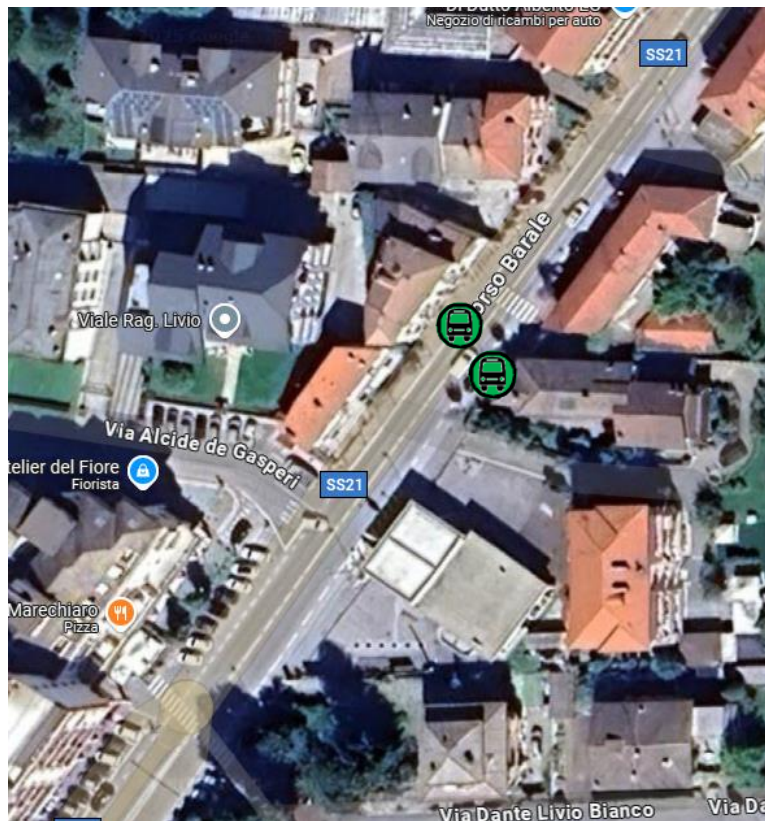

LINEA 93 CUNEO - VINADIO**BORGO SAN DALMAZZO: modifica di percorso lavori in Largo Argentera**

FERMATA SOPPRESSA

Per consentire l'esecuzione di lavori in Largo Argentera a Borgo San Dalmazzo, si comunica che

**dalle ore 15:00 di Martedì 11 Febbraio 2025
fino a nuova comunicazione**

le corse della linea in titolo **non effettueranno le fermate di Largo Argentera.**

Vengono **SOPRESSE** le fermate di:

 **LARGO ARGENTERA**

Solo per la linea 93 vengono ISTITUITE le seguenti due fermate provvisorie:

 **CORSO BARALE 32** (direzione Cuneo)

 **CORSO BARALE 27** (direzione Vinadio)