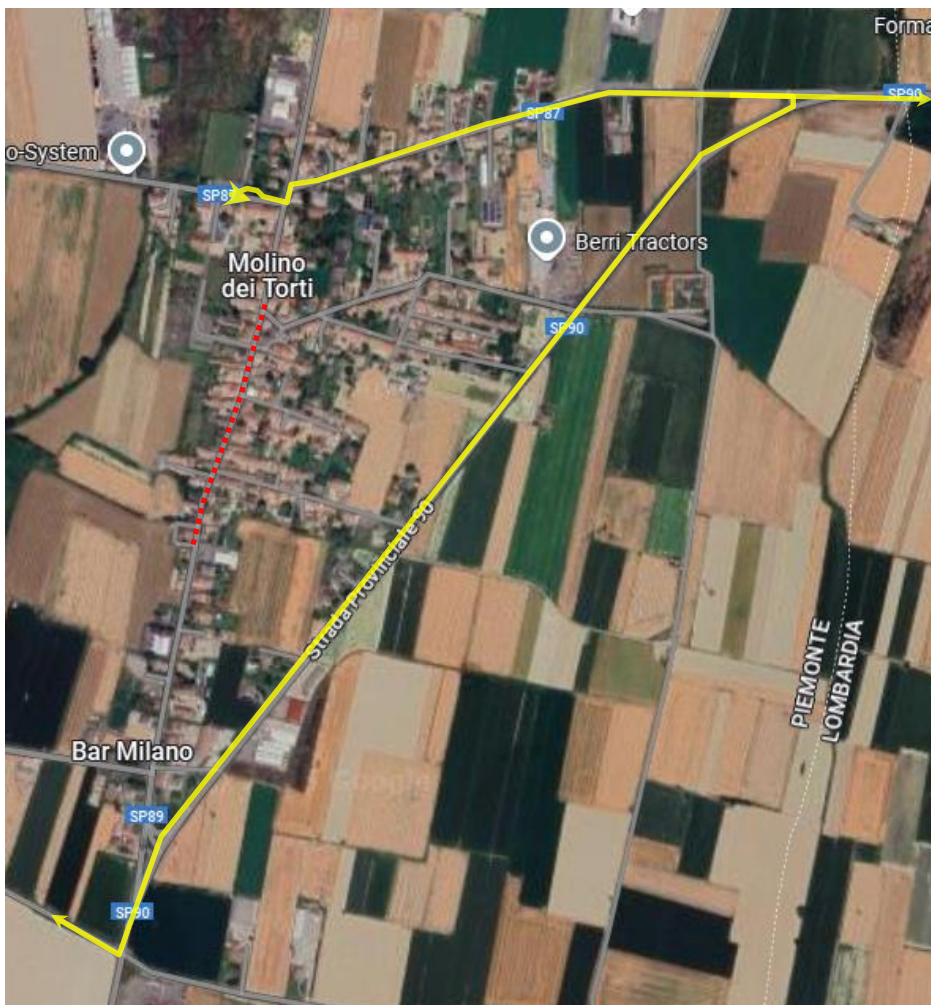

LINEA 9 VOGHERA – SALE - ALESSANDRIA**MOLINO DEI TORTI: chiusura via Roma per abitazione pericolante**

FERMATATA SOPPRESSA

A causa di un'abitazione pericolante in via Roma nel comune di Molino dei Torti e la conseguente chiusura al transito della via per motivi di sicurezza, si comunica che

**da Venerdì 7 Febbraio 2025
fino a nuova comunicazione**

le corse della linea in titolo effettueranno la seguente modifica di percorso in entrambe le direzioni:

...VIA CIMITERO – SP 90 – VIA MARCONI – VIA SORELLE CARENA – inversione piazzale – VIA SORELLE CARENA – VIA MARCONI – SP 90, percorso regolare.

Vengono **SOPPRESSE** le seguenti fermate:

- 🚫 VIA ROMA 2 Molino dei Torti**
- 🚫 MUNICIPIO Molino dei Torti**