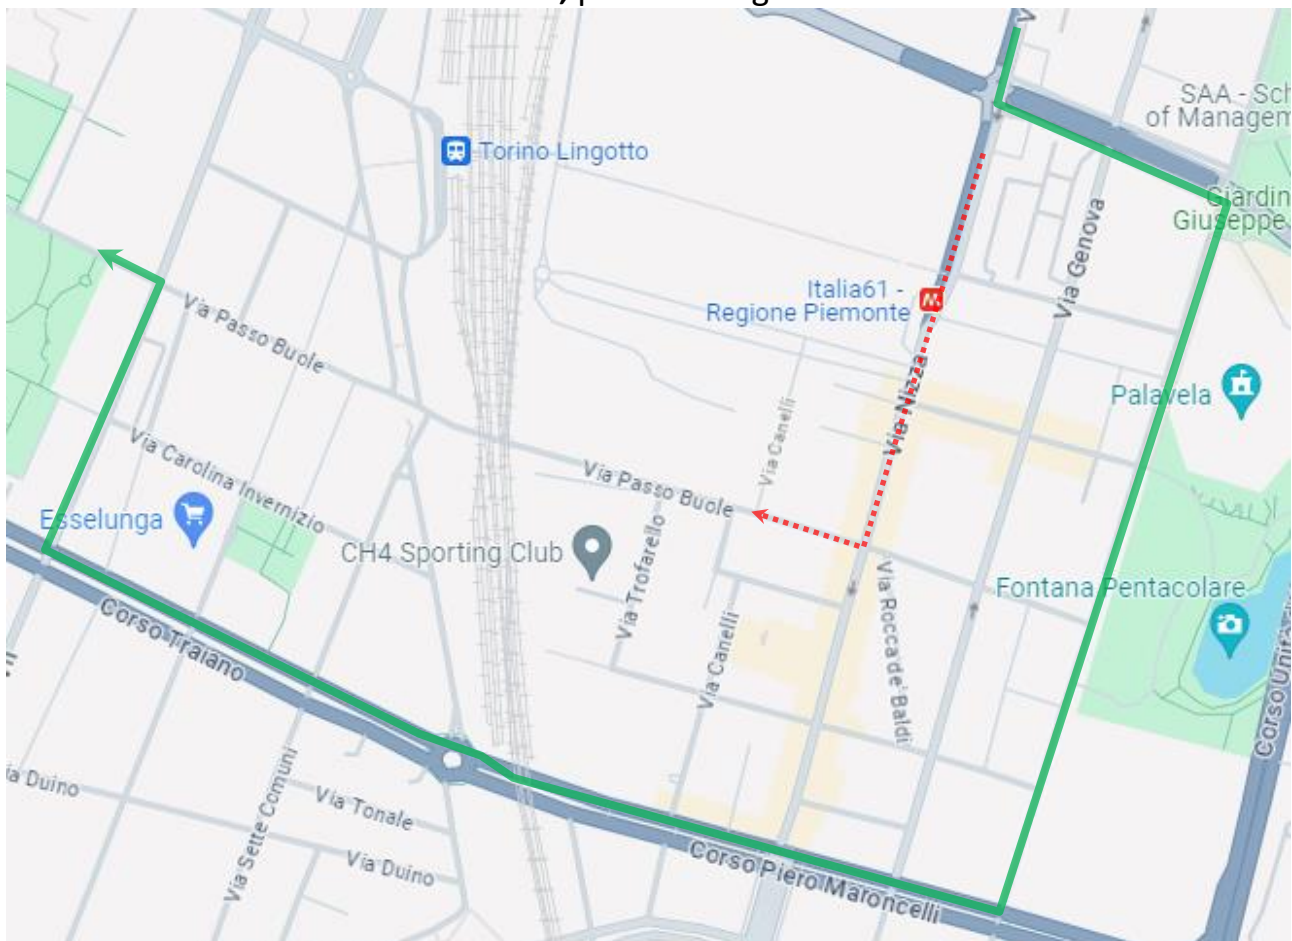

**LINEA 299V 299T SALUZZO – VILAFRANCA - TORINO****LINEA 260 PANCALIERI - TORINO****TORINO: modifica di percorso per manifestazione in Via Nizza**

# FERMATA SOPPRESSA

Per consentire lo svolgimento della manifestazione “shop & music” a Torino che determinerà la temporanea chiusura al traffico veicolare di via Nizza tratto compreso tra via Caramagna e c.so Maroncelli (libero il transito sull’asse via Passo Buole e via Vinovo), si comunica che

**DOMENICA 16 GIUGNO 2024**

le corse, in partenza da Torino, delle linee in titolo effettueranno il seguente percorso alternativo:

**... VIA NIZZA – C.SO CADUTI SUL LAVORO – VIA VENTIMIGLIA – CORSO MARONCELLI – C.SO TRAIANO – VIA PIO VII – C.SO TRAIANO**, percorso regolare.