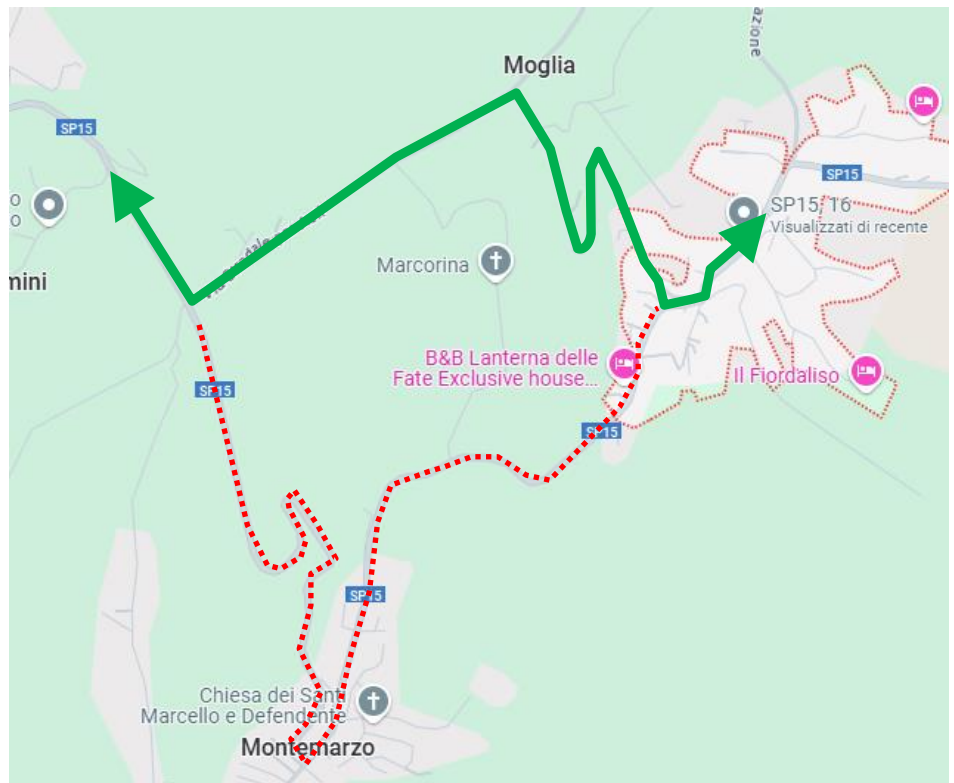

LINEA 60 MONTALDO SCARAMPI - ASTI**MONTEMARZO-AZZANO: lavori SP 15 Rocca d'Arazzo Vigliano**

FERMATATA SOPPRESSA

Per consentire l'esecuzione di lavori idrici urgenti sulla SP 15 Rocca d'Arazzo Vigliano, si comunica che

Martedì 10 Giugno 2025
dalle ore 08:30 fino a termine lavori

le corse della linea in titolo effettuano la seguente modifica di percorso in entrambe le direzioni di marcia:

**...SP 15 – VIA
STRADALE PER ASTI –
VIA UMBERTO I,
percorso regolare.**

Vengono **SOPRESSE** le seguenti fermate:

-  **MONTEMARZO – Bivio Azzano basso**
-  **MONTEMARZO – SP 15 / Fraz. Montemarzo**
-  **MONTEMARZO – Via Capris, 9**
-  **MONTEMARZO – Via Montemarzo, 29**