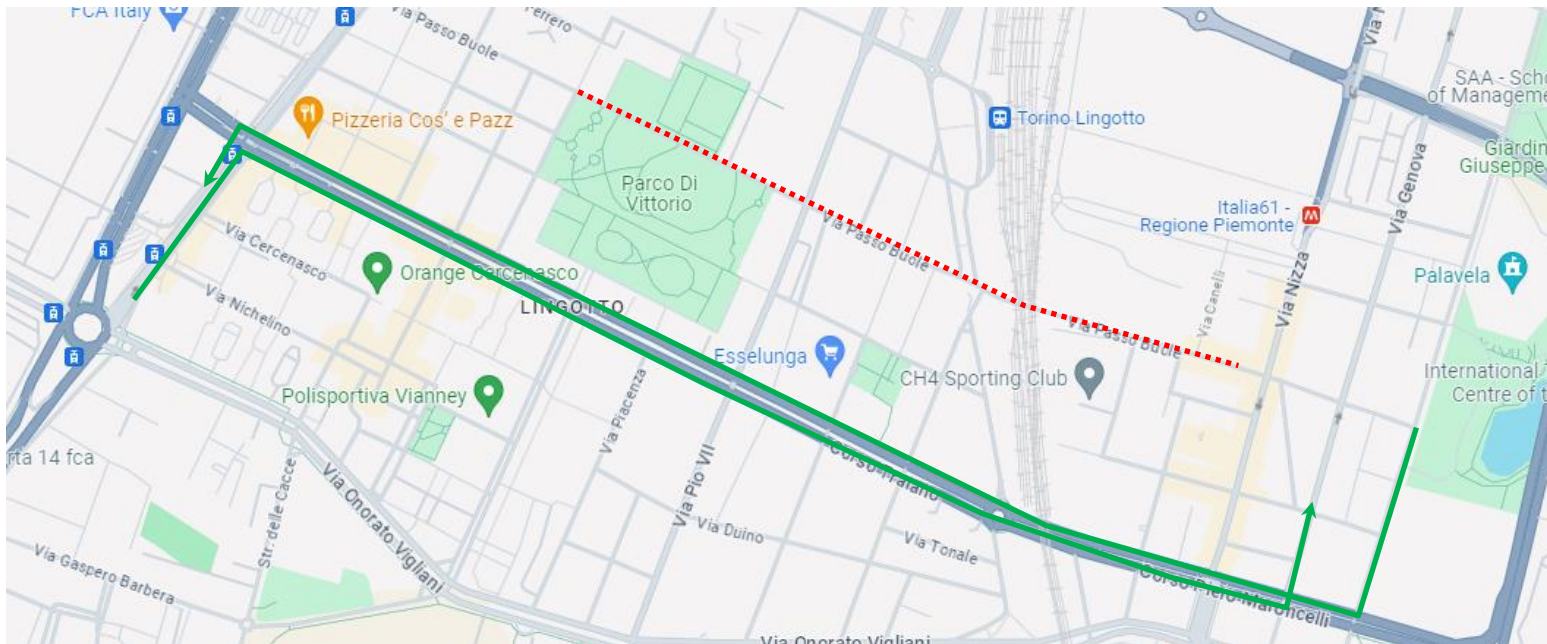

**LINEA 299 SALUZZO – VILAFRANCA - TORINO****LINEA 260 PANCALIERI - TORINO****TORINO: modifica di percorso per manifestazione in Via Nizza**

# FERMATA SOPPRESSA

Per consentire lo svolgimento di una manifestazione a Torino, che determinerà la temporanea chiusura al traffico veicolare di via Nizza, tratto compreso tra via Biglieri e c.so Maroncelli, si comunica che

**Martedì 21 Maggio 2024****dalle ore 12:00 fino a cessata esigenza**

le corse delle linee in titolo effettueranno i seguenti percorsi alternativi:

... **PIAZZA CAIO MARIO – CORSO TRAIANO – CORSO MARONCELLI – VIA GENOVA**, percorso regolare.

... **VIA NIZZA – VIA BIGLIERI – VIA VENTIMIGLIA – CORSO MARONCELLI – C.SO TRAIANO – PIAZZA CAIO MARIO**, percorso regolare.

Vengono pertanto **SOPRESSE** le seguenti fermate:

- 🚫 **BIGLIERI**
- 🚫 **LINGOTTO EXPO**
- 🚫 **VIA NIZZA/SOMMARIVA**
- 🚫 **VIA PASSO BUOLE/CAIO PLINIO**
- 🚫 **VIA PASSO BUOLE/C.SO UNIONE**