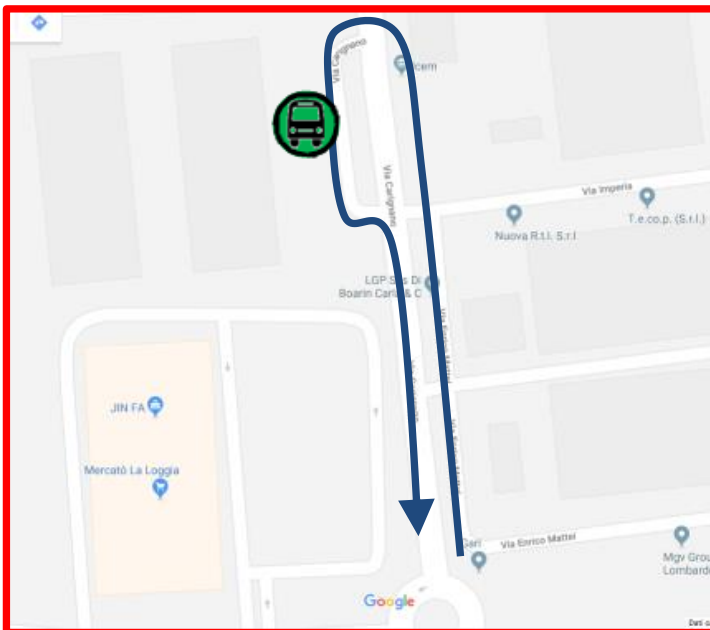

LINEA 91T TORINO – SALUZZO**LA LOGGIA: modifica di percorso per manifestazione**

FERMATA SOPPRESSA

Vista l'ordinanza pervenuta dal Comune di La Loggia, con la quale ordina la chiusura al transito sulla Via Bistolfi (ex SR 20) in occasione della manifestazione "Straloggia", si comunica che

Domenica 5 Maggio 2024
dalle ore 08:00 alle ore 14:00

in La Loggia, sia in direzione Saluzzo che in direzione Torino, le corse effettuano le fermate:

**SABBIONI****STRADA CARIGNANO 52** (fermata provvisoria come indicato nella mappa)

Vengono soppresse temporaneamente le seguenti fermate in entrambe le direzioni di marcia:

**VIA RONCHI/ALESSIO****LA LOGGIA****LARGO C. PAVESE**