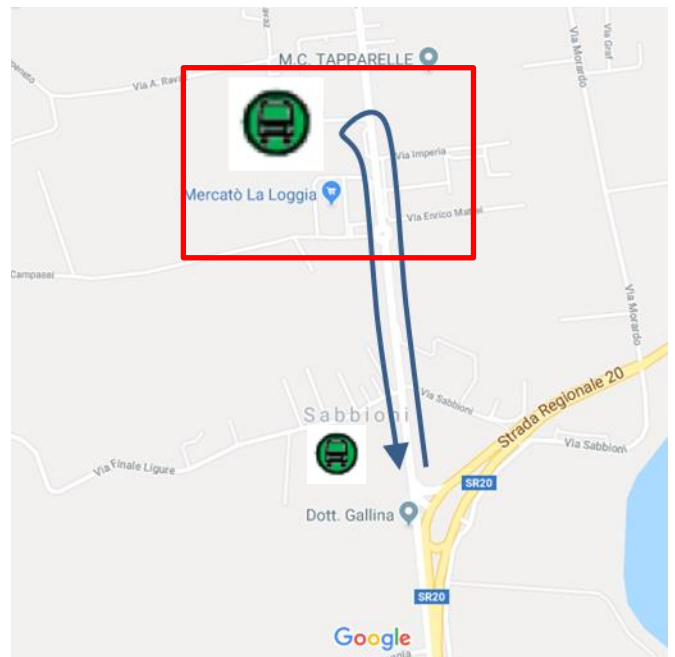

LINEA 91T TORINO – SALUZZO**LA LOGGIA: modifica di percorso per manifestazione**

FERMATA SOPPRESSA

Vista l'ordinanza pervenuta dal Comune di La Loggia, con la quale ordina la chiusura al transito sulla Via Bistolfi (ex SR 20) in occasione della manifestazione "Straloggia", si comunica che

Domenica 5 Maggio 2024
dalle ore 08:00 alle ore 14:00

in La Loggia, sia in direzione Saluzzo che in direzione Torino, le corse effettuano le fermate:

**SABBIONI****STRADA CARIGNANO 52** (fermata provvisoria come indicato nella mappa)

Vengono soppresse temporaneamente le seguenti fermate in entrambe le direzioni di marcia:

**VIA RONCHI/ALESSIO****LA LOGGIA****LARGO C. PAVESE**