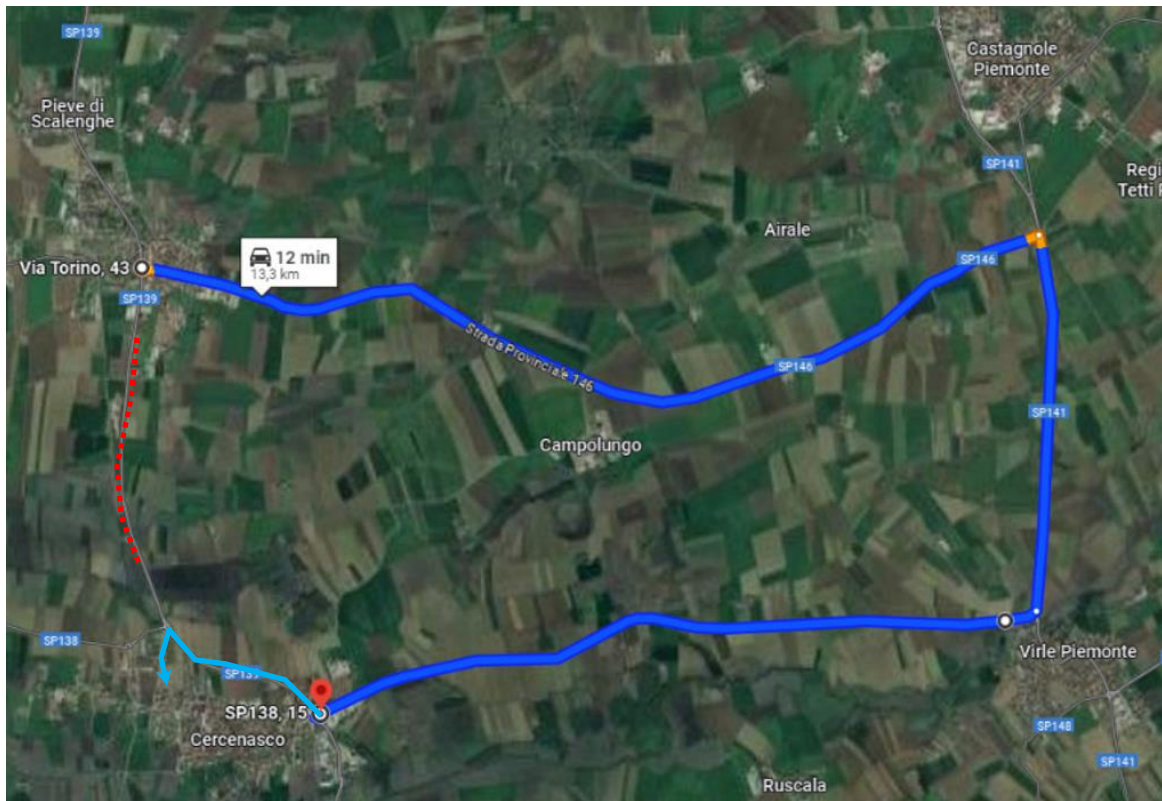

**LINEA 299 TORINO – VILAFRANCA – SALUZZO****CERCENASCO - SCALENGHE: deviazione percorso causa incidente**

# FERMATA SOPPRESSA

A seguito della chiusura temporanea strada provinciale tra Cercenasco e Scalenghe per incidente stradale, si comunica che

**dalle ore 08:30 di Venerdì 26 Aprile 2024**

**fino a termine necessità**

le corse della linea in oggetto effettueranno i seguenti percorsi alternativi:

direzione Torino

**...Cercenasco – SP138 – Buriasco – SP160 – Murisenghi – SP23R – Airasca – SP23R, percorso regolare.**

**Vengono soppresse le fermate e la tratta da Cercenasco ad Airasca.**

direzione Saluzzo

...Scalenghe – SP 146 – Pascolo della Croce – SP 141 – Virle – SP 138 – Cercenasco – SP 139  
– Via Torino, percorso regolare.

**Vengono soppresse le fermate e la tratta da Scalenghe a Cercenasco.**