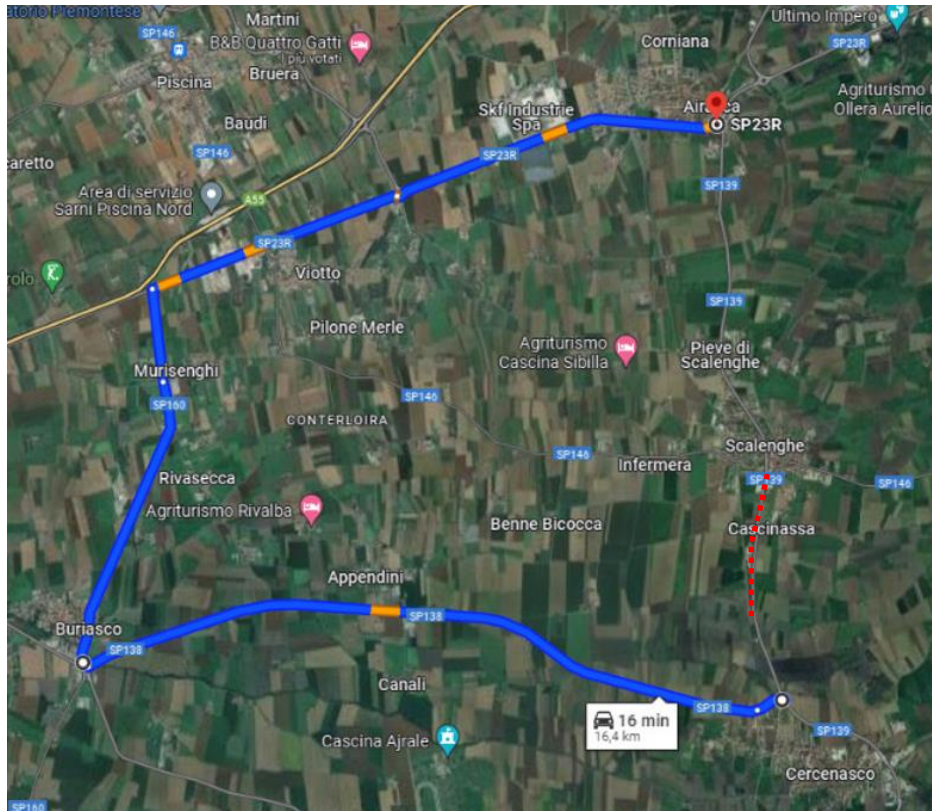

**LINEA 299 TORINO – VILAFRANCA – SALUZZO****CERCENASCO - SCALENGHE: deviazione percorso causa incidente**

# FERMATA SOPPRESSA

A seguito della chiusura temporanea strada provinciale tra Cercenasco e Scalenghe per incidente stradale, si comunica che

**dalle ore 08:30 di Venerdì 26 Aprile 2024**

**fino a termine necessità**

le corse della linea in oggetto effettueranno i seguenti percorsi alternativi:

direzione Torino

**...Cercenasco – SP138 – Buriasco – SP160 – Murisenghi – SP23R – Airasca – SP23R, percorso regolare.**

**Vengono soppresse le fermate e la tratta da Cercenasco ad Airasca.**

direzione Saluzzo

...Scalenghe – SP 146 – Pascolo della Croce – SP 141 – Virle – SP 138 – Cercenasco – SP 139  
– Via Torino, percorso regolare.

**Vengono soppresse le fermate e la tratta da Scalenghe a Cercenasco.**