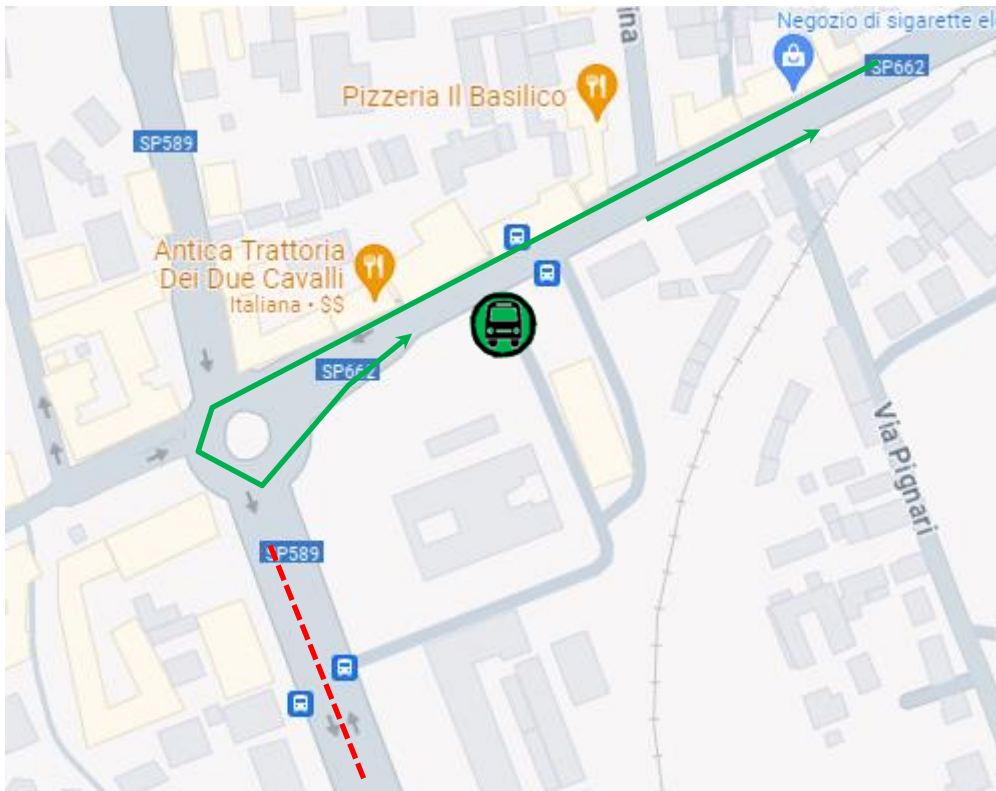

LINEA 97 SALUZZO - SAVIGLIANO**SALUZZO: Modifica di percorso per lavori in c.so Roma****FERMATATA SOPPRESSA**

Per consentire l'esecuzione di lavori in c.so Roma (direzione Cuneo) a Saluzzo, si comunica che

Martedì 30 Aprile 2024

dalle ore 10:00 alle ore 16:00 e comunque fino a termine lavori

Le corse delle linee in titolo, in partenza/dirette alla stazione Fs di Saluzzo, **effettueranno capolinea di partenza/arrivo alla fermata in via Savigliano lato tribunale.**

Vengono pertanto **SOPPRESSE** le fermate di:

CORSO ROMA