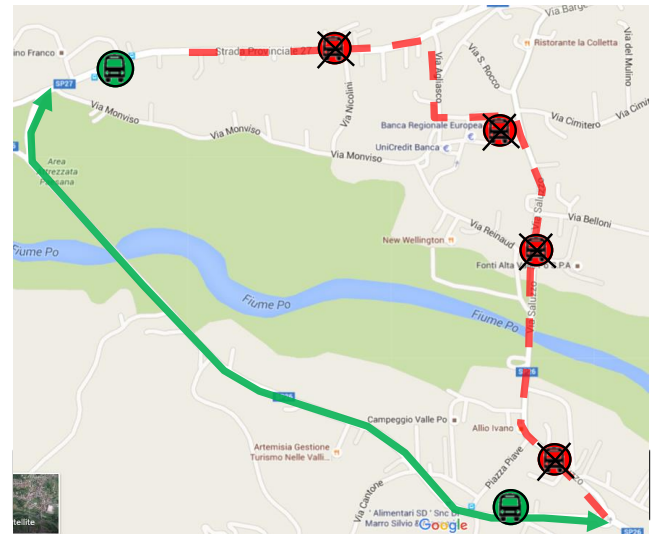

LINEA 104 SALUZZO - PAESANA**PAESANA: modifica di percorso in occasione di manifestazione****FERMATA SOPPRESSA**

In occasione de “La festa della liberazione” a Paesana con conseguente divieto di transito nel concentrico, si comunica che

Domenica 28 Aprile 2024
dalle ore 09:30 alle ore 13:00

le corse della linea in titolo transiteranno sulla Circonvallazione, anziché nel centro di Paesana.

Verranno pertanto **SOPRESSE** le fermate di:

-  **PIAZZA BIGLIA**
-  **SCUOLE**
-  **ALA CENTRO**
-  **VIA PO**
-  **VIA CRISSOLO**

Viene **ISTITUITA** una fermata provvisoria in entrambi i sensi di marcia sulla circonvallazione:

-  **VIA PIAN CROESIO ALL'ANGOLO DI VIA PRATOGUGLIELMO**