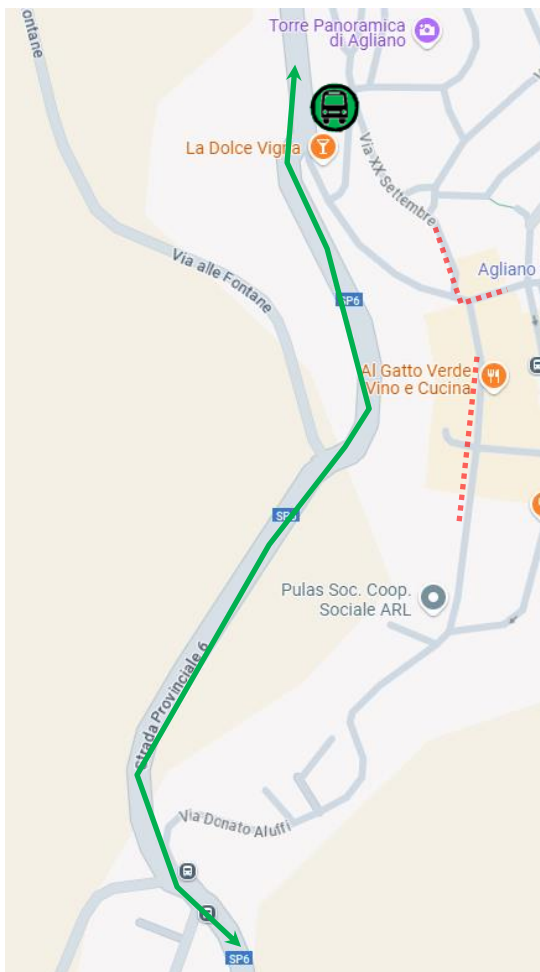

## Linea 41 Canelli - Asti

**AGLIANO T.ME: manifestazione Alpini in via Principe Amedeo**

# FERMATATA SOPPRESSA

Per consentire lo svolgimento della manifestazione degli Alpini in Via Principe Amedeo, piazza San Giacomo e via XX Settembre ad Agliano T.me, si comunica che

**Sabato 3 Maggio 2025**  
**dalle ore 12:00 fino a termine servizio**

le corse della linea in titolo effettueranno il seguente percorso alternativo in entrambe le direzioni:

**...SP6 – SP6 VIA MARTIRI LIBERTÀ – SP6 VIA ALLE FONTANE – SP6 VIA MAZZINI**, percorso regolare.

Vengono **sopprresse** le seguenti fermate:

-  **VIA MAZZINI/PIAZZA AMEDEO**
-  **PIAZZA ROMA**

Viene **ATTIVATA** la seguente fermata provvisoria:

-  **VIA MAZZINI/LA DOLCE VIGNA**