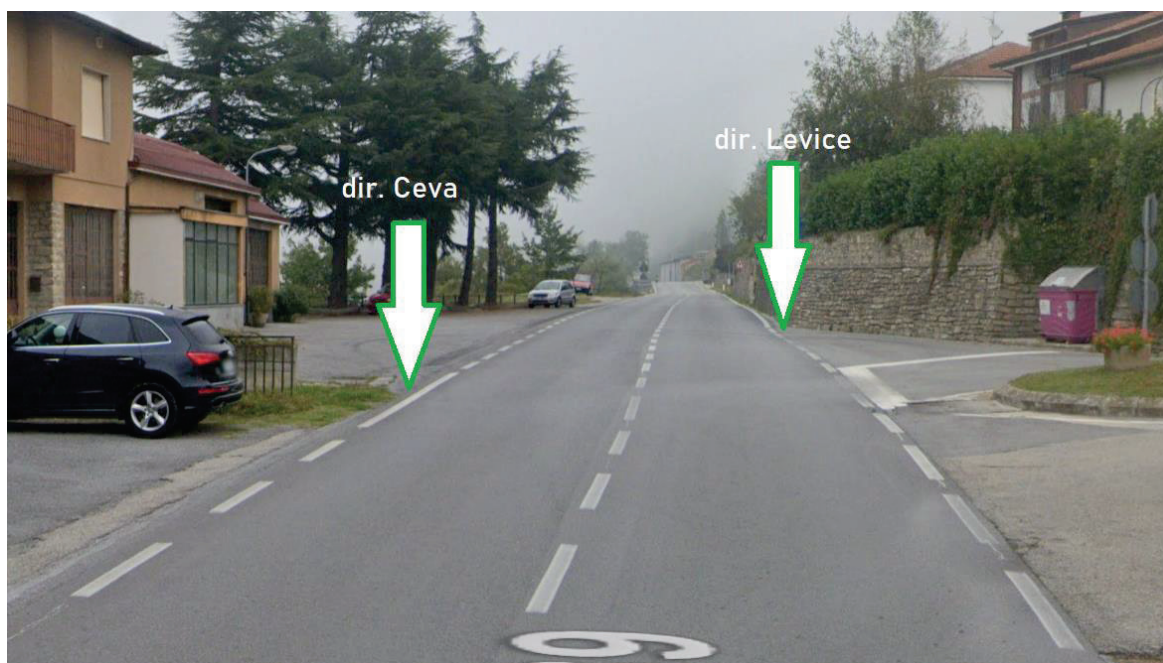

LINEA 195 BERGOLO - CEVA**Modifiche di esercizio**

Si comunica che a decorrere da

Mercoledì 11 Settembre 2024

verranno apportate le seguenti modifiche riguardo la linea in titolo:

- La corsa **195501** verrà **anticipata di 5 minuti**, pertanto la **corsa partirà alle ore 06:25 da Bergolo per Ceva**; l'utenza diretta a Carcare potrà usufruire della coincidenza con la corsa della linea 166 "Cortemilia – Carcare" in p.za Liberazione a Saliceto;
- Tutte le corse della linea in titolo **NON TRANSITERANNO più all'interno di Monesiglio** (fermata p.za Cavour) ma transiteranno sulla circonvallazione con relative fermate (indicate nell'immagine qui sotto).

Di seguito viene pubblicato il nuovo orario in vigore dall'11 Settembre 2024.

Bergolo > Ceva

Corsa	501	503	505
Periodo	SC	SC	SC
Cadenza	F5	F5	F5
Note	1		

160247	BERGOLO - Paese	06.25		
160248	LEVICE - Piazza Municipio	06.30	11.10	14.45
160249	PRUNETTO - Paese	06.35	11.15	14.50
166113	MONESIGLIO - Circonvallazione	06.51	11.34	15.09
160026	BIVIO GOTTASECCA - Contrada	06.56	11.39	15.14
165113	SALICETO - Piazza Giusta	07.02		
160250	CAMERANA VILLA - Bivio	07.12	11.45	15.20
160251	ARBI - Paese	07.19	11.55	15.30
160252	SALE SAN GIOVANNI - Bivio	07.24	12.00	15.35
160253	SALE DELLE LANGHE - Chiesa	07.30	12.05	15.40
160254	CEVA - Ospedale	07.35	12.10	15.45
160256	CEVA - Istituto Superiore Baruffi	07.39		
163255	CEVA - Via Moretti / Ponte	07.43	12.14	15.49
160255	CEVA - Stazione FS	07.45	12.15	15.50